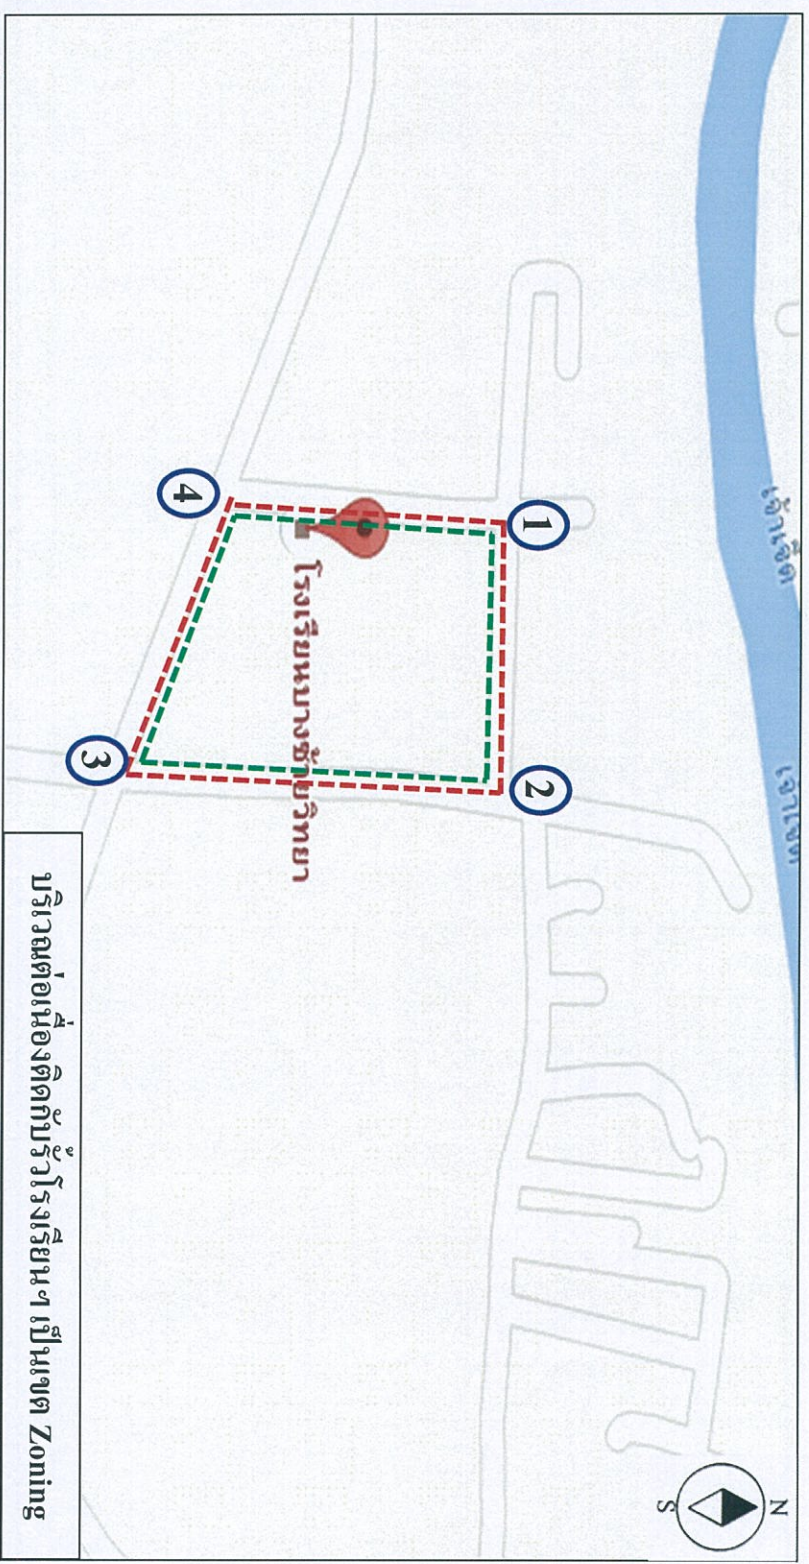

# 15. โรงเรียนบางซ้ายวิทยา

บริเวณต่อเนื่องติดกับรั้วโรงเรียนฯ เป็นเขต Zoning

### ประเภทร้านค้า

- 🍷 ร้านสะดวกซื้อ, ร้านขายของชำ, ร้านอาหาร
  - 🍏 ร้านค้าปลีกมีลักษณะเป็นสถานบันเทิง หรือ ร้านเหล้าปั่น
- จำนวนร้านสะดวกซื้อ, ร้านขายของชำ, ร้านอาหาร = - ร้าน  
จำนวนร้านค้าปลีกมีลักษณะเป็นสถานบันเทิง หรือร้านเหล้าปั่น = - ร้าน

--- : รั้วสถานศึกษา  
- - - : เขตพื้นที่ Zoning