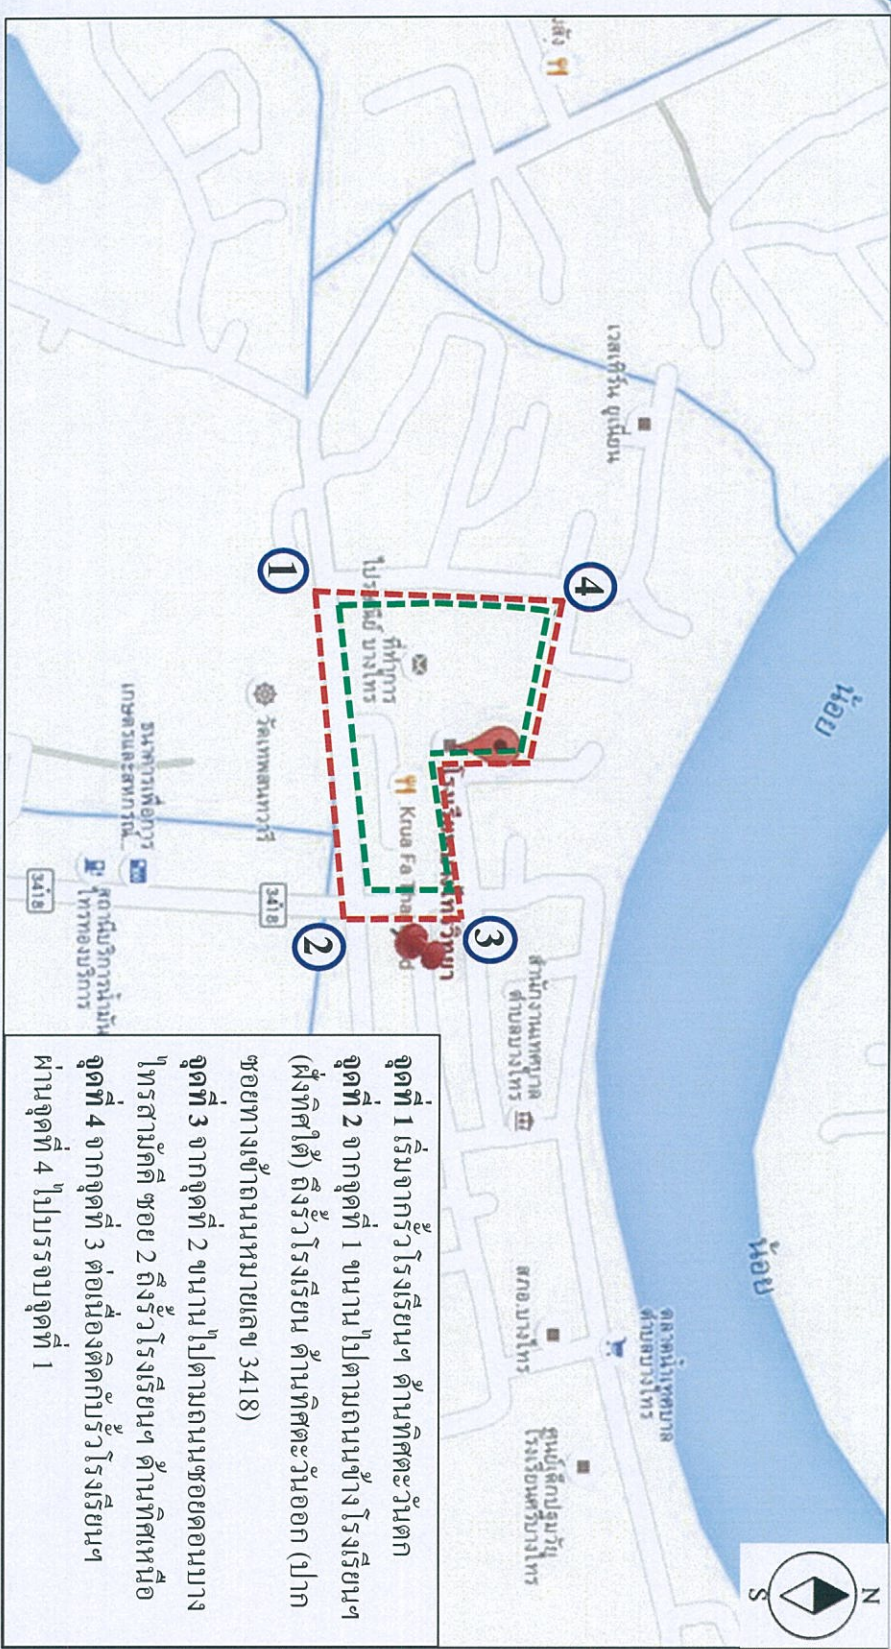

# 16. วิทยาลัยเกษตรและเทคโนโลยีศูนย์ศิลปาชีพบางไทร

**ประเภทร้านค้า**

- ร้านสะดวกซื้อ, ร้านขายของชำ, ร้านอาหาร
- ร้านเหล้าที่มีลักษณะเป็นสถานบันเทิง หรือ ร้านเหล้าปั่น

จำนวนร้านสะดวกซื้อ, ร้านขายของชำ, ร้านอาหาร = - ร้าน  
จำนวนร้านเหล้าที่มีลักษณะเป็นสถานบันเทิง หรือร้านเหล้าปั่น = - ร้าน

--- : ร้านสถานศึกษา  
--- : เขตพื้นที่ Zoning

## 17. โรงเรียนบางโพธิ์วิทยา

### ประเภทร้านค้า

- : ร้านสะดวกซื้อ, ร้านขายของชำ, ร้านอาหาร
- : ร้านค้าที่มีลักษณะเป็นสถานบันเทิง หรือ ร้านเหล้าปับ

จำนวนร้านสะดวกซื้อ, ร้านขายของชำ, ร้านอาหาร = 1 ร้าน  
จำนวนร้านค้าที่มีลักษณะเป็นสถานบันเทิง หรือร้านเหล้าปับ = - ร้าน