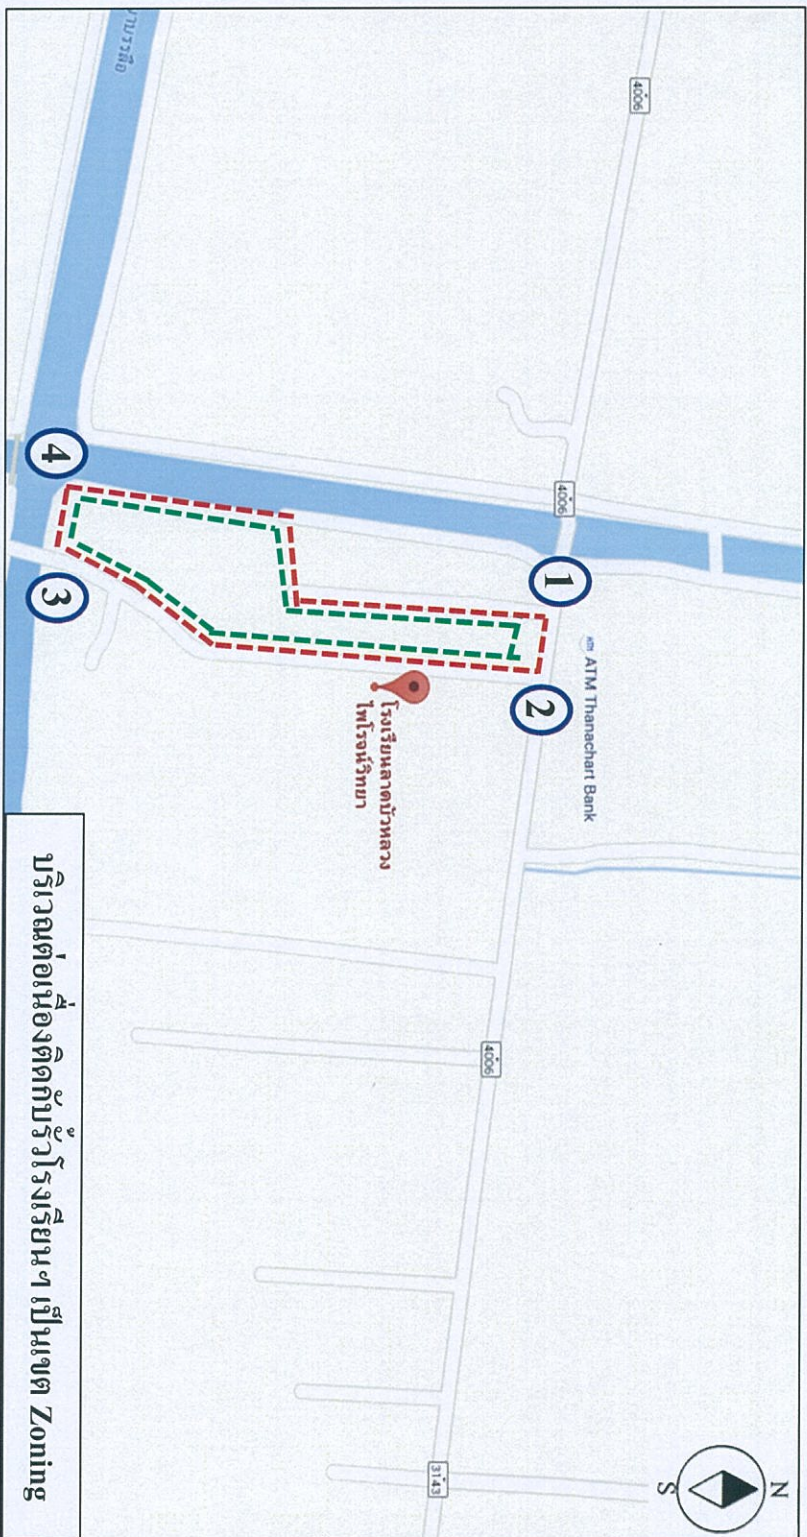

19. โรงเรียนลาดบัวหลวงโพธิ์วิทยา

ประเภทร้านค้า

-  ร้านสะดวกซื้อ, ร้านขายของชำ, ร้านอาหาร
-  ร้านเหล้าที่มีลักษณะเป็นสถานบันเทิง หรือ ร้านเหล้าปั่น

จำนวนร้านสะดวกซื้อ, ร้านขายของชำ, ร้านอาหาร = - ร้าน
 จำนวนร้านเหล้าที่มีลักษณะเป็นสถานบันเทิง หรือร้านเหล้าปั่น = - ร้าน

-  : รั้วสถานศึกษา
-  : เขตพื้นที่ Zoning