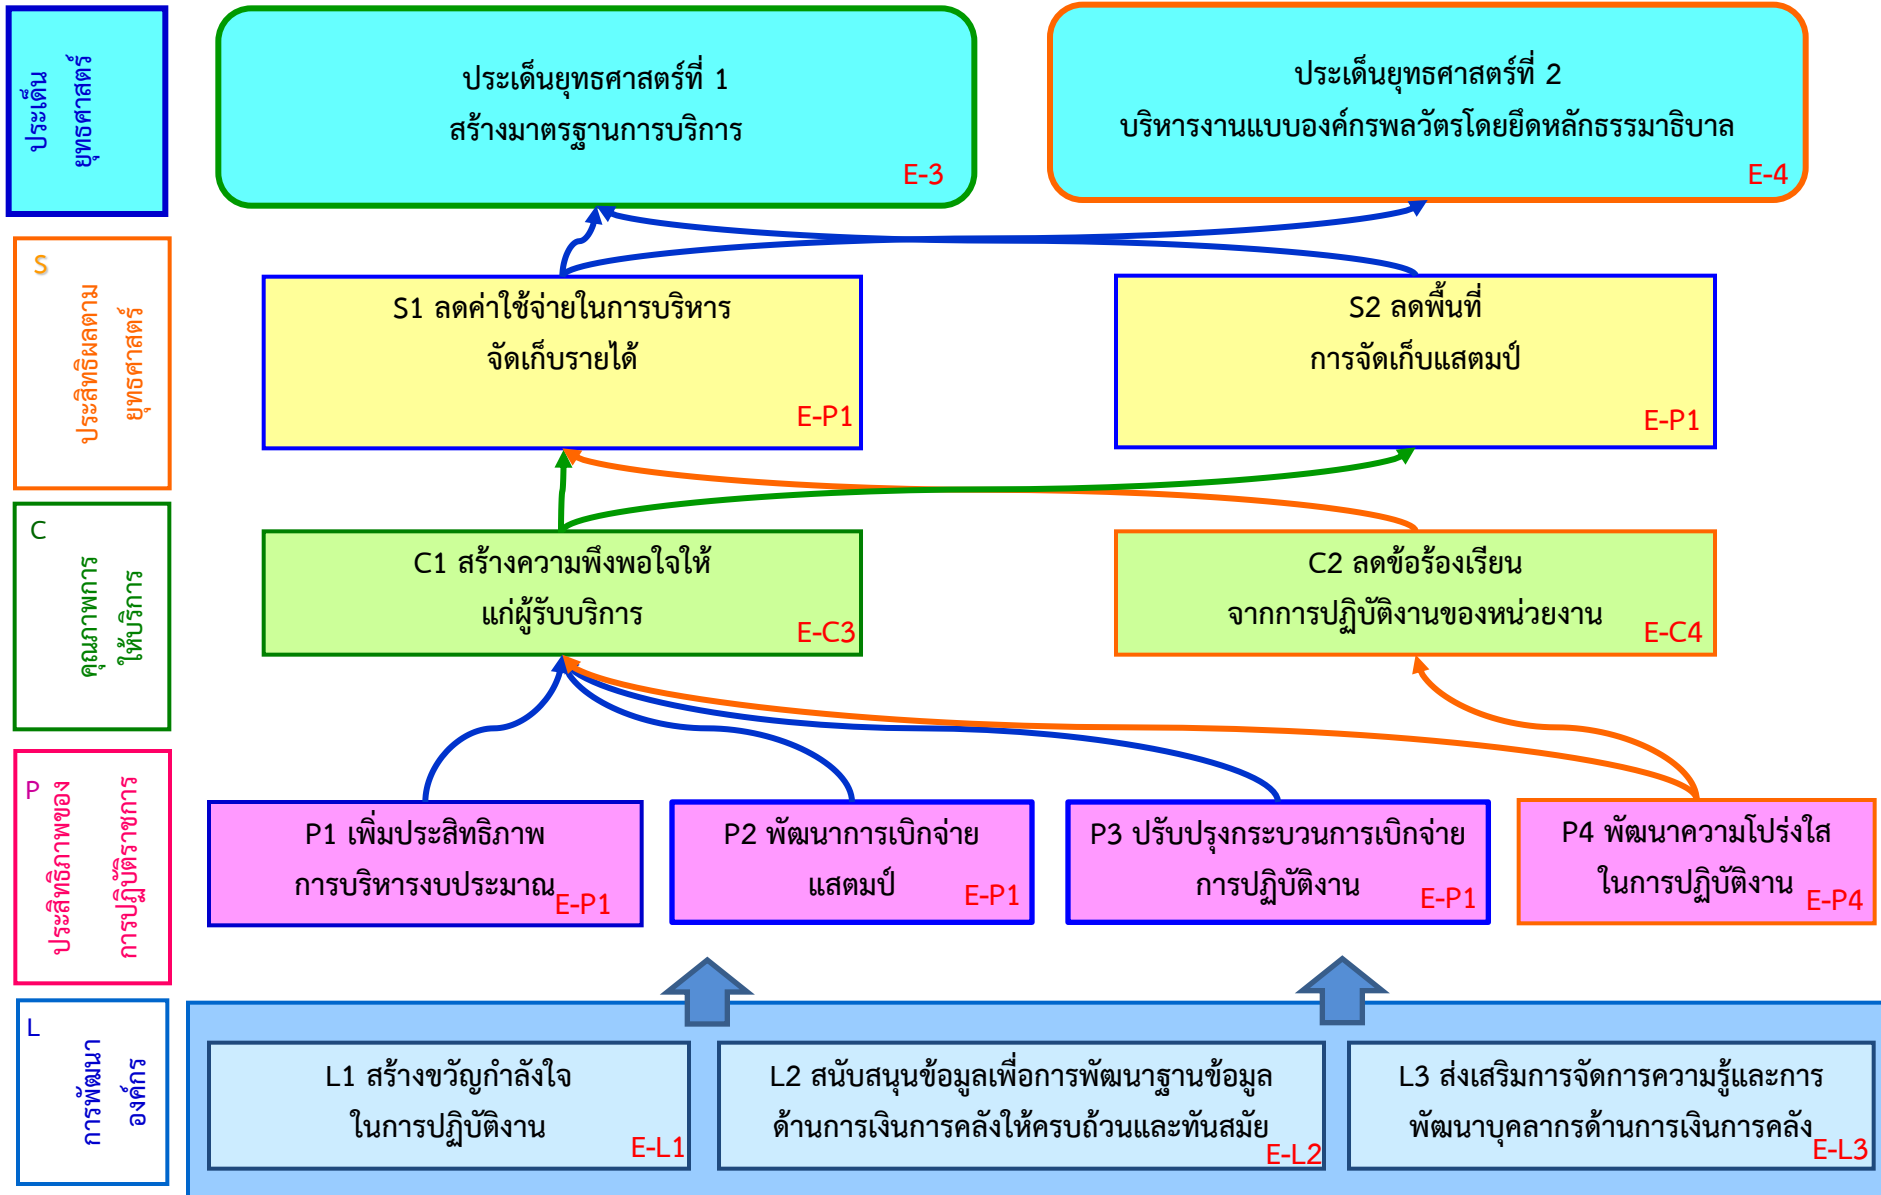

แผนที่ยุทธศาสตร์กลุ่มตรวจสอบภายใน

E- ... แสดงความเชื่อมโยงแผนที่ยุทธศาสตร์สำนัก/ศูนย์/กลุ่ม ที่สอดคล้องกับแผนที่ยุทธศาสตร์กรมสรรพสามิต

แผนที่ยุทธศาสตร์สำนักบริหารทรัพยากรบุคคล

E- ... แสดงความเชื่อมโยงแผนที่ยุทธศาสตร์สำนัก/ศูนย์/กลุ่ม ที่สอดคล้องกับแผนที่ยุทธศาสตร์กรมสรรพสามิต

แผนที่ยุทธศาสตร์สำนักบริหารการคลังและรายได้

E- ... แสดงความเชื่อมโยงแผนที่ยุทธศาสตร์สำนัก/ศูนย์/กลุ่ม ที่สอดคล้องกับแผนที่ยุทธศาสตร์กรมสรรพสามิต

แผนที่ยุทธศาสตร์สำนักมาตรฐานและพัฒนากิจการจัดเก็บภาษี 1

E- ... แสดงความเชื่อมโยงแผนที่ยุทธศาสตร์สำนัก/ศูนย์/กลุ่ม ที่สอดคล้องกับแผนที่ยุทธศาสตร์กรมสรรพสามิต