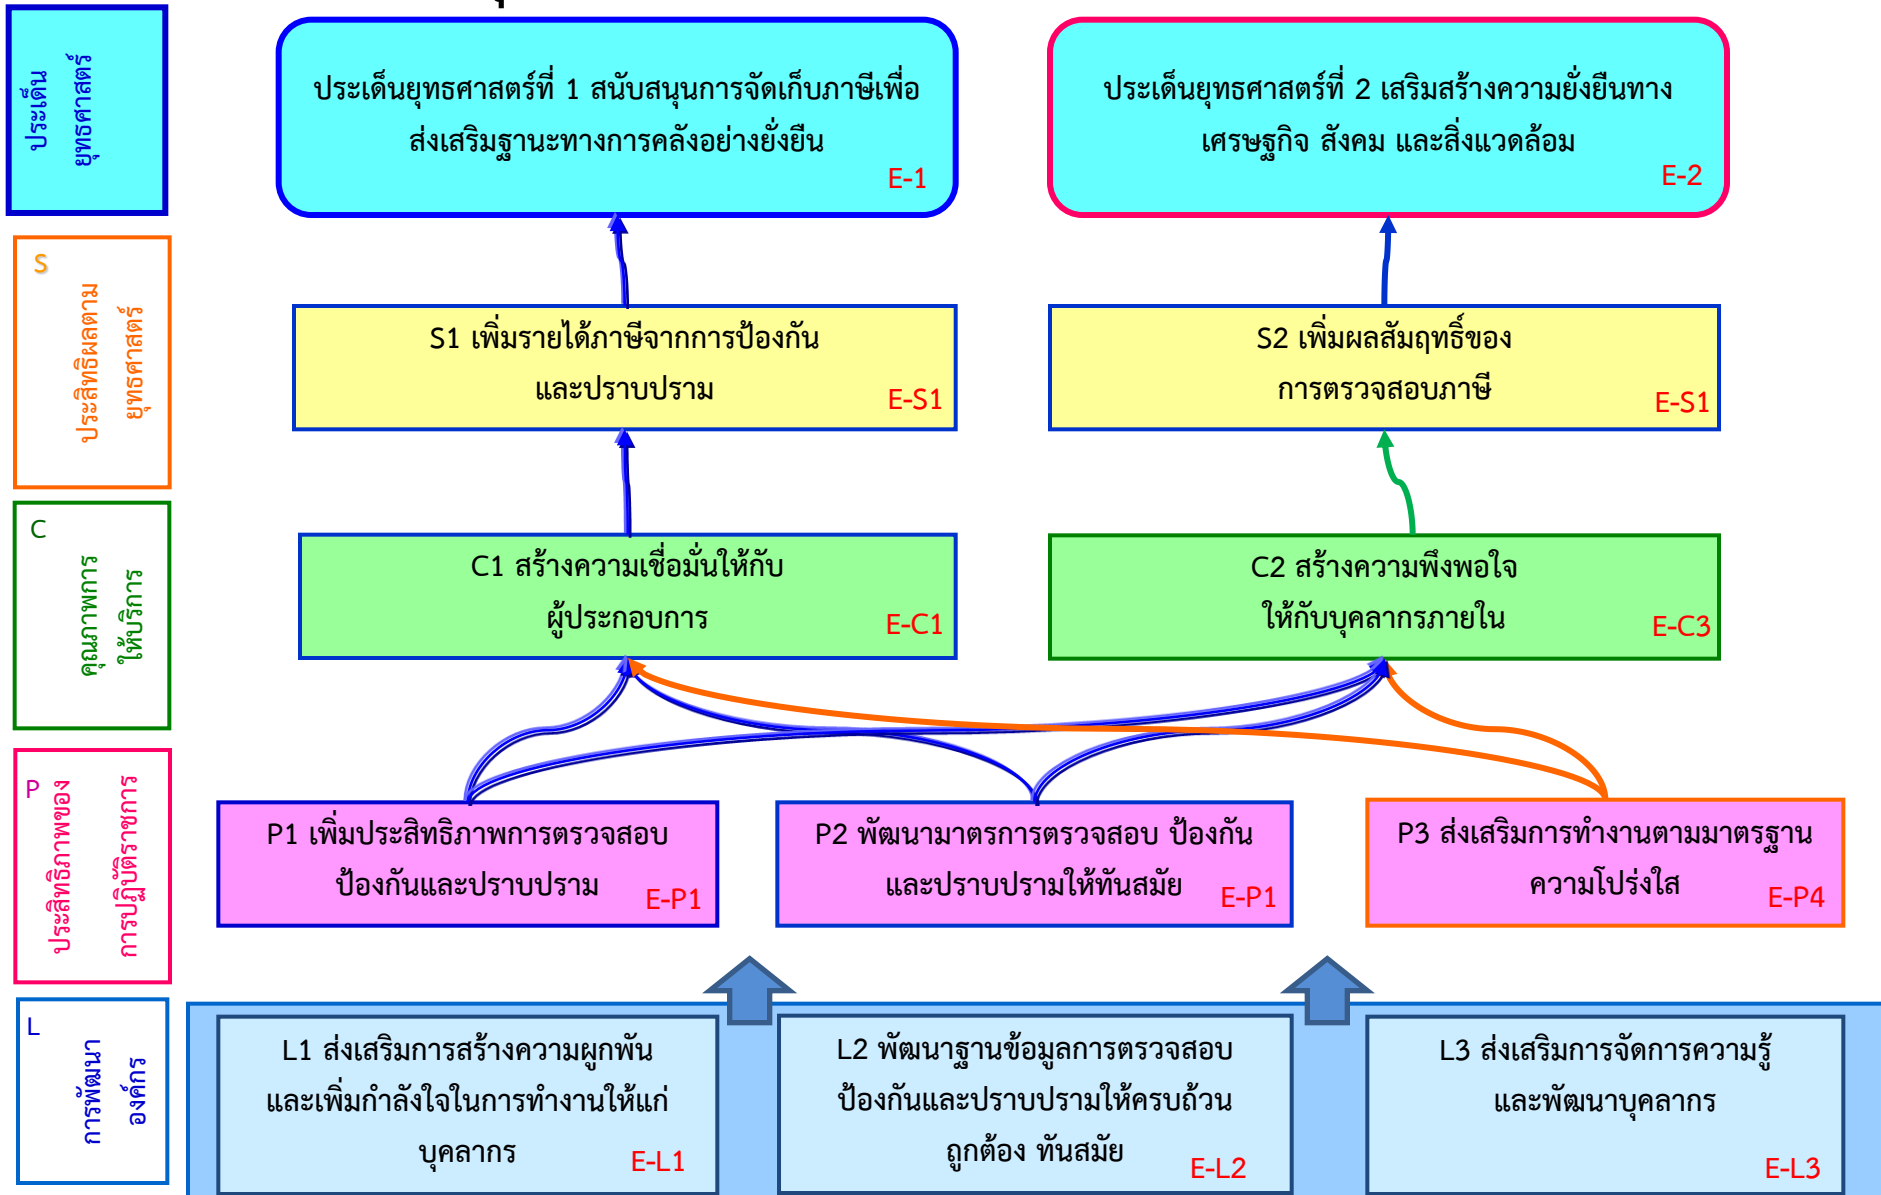

แผนที่ยุทธศาสตร์สำนักตรวจสอบป้องกันและปราบปราม

E- ... แสดงความเชื่อมโยงแผนที่ยุทธศาสตร์สำนัก/ศูนย์/กลุ่ม ที่สอดคล้องกับแผนที่ยุทธศาสตร์กรมสรรพสามิต