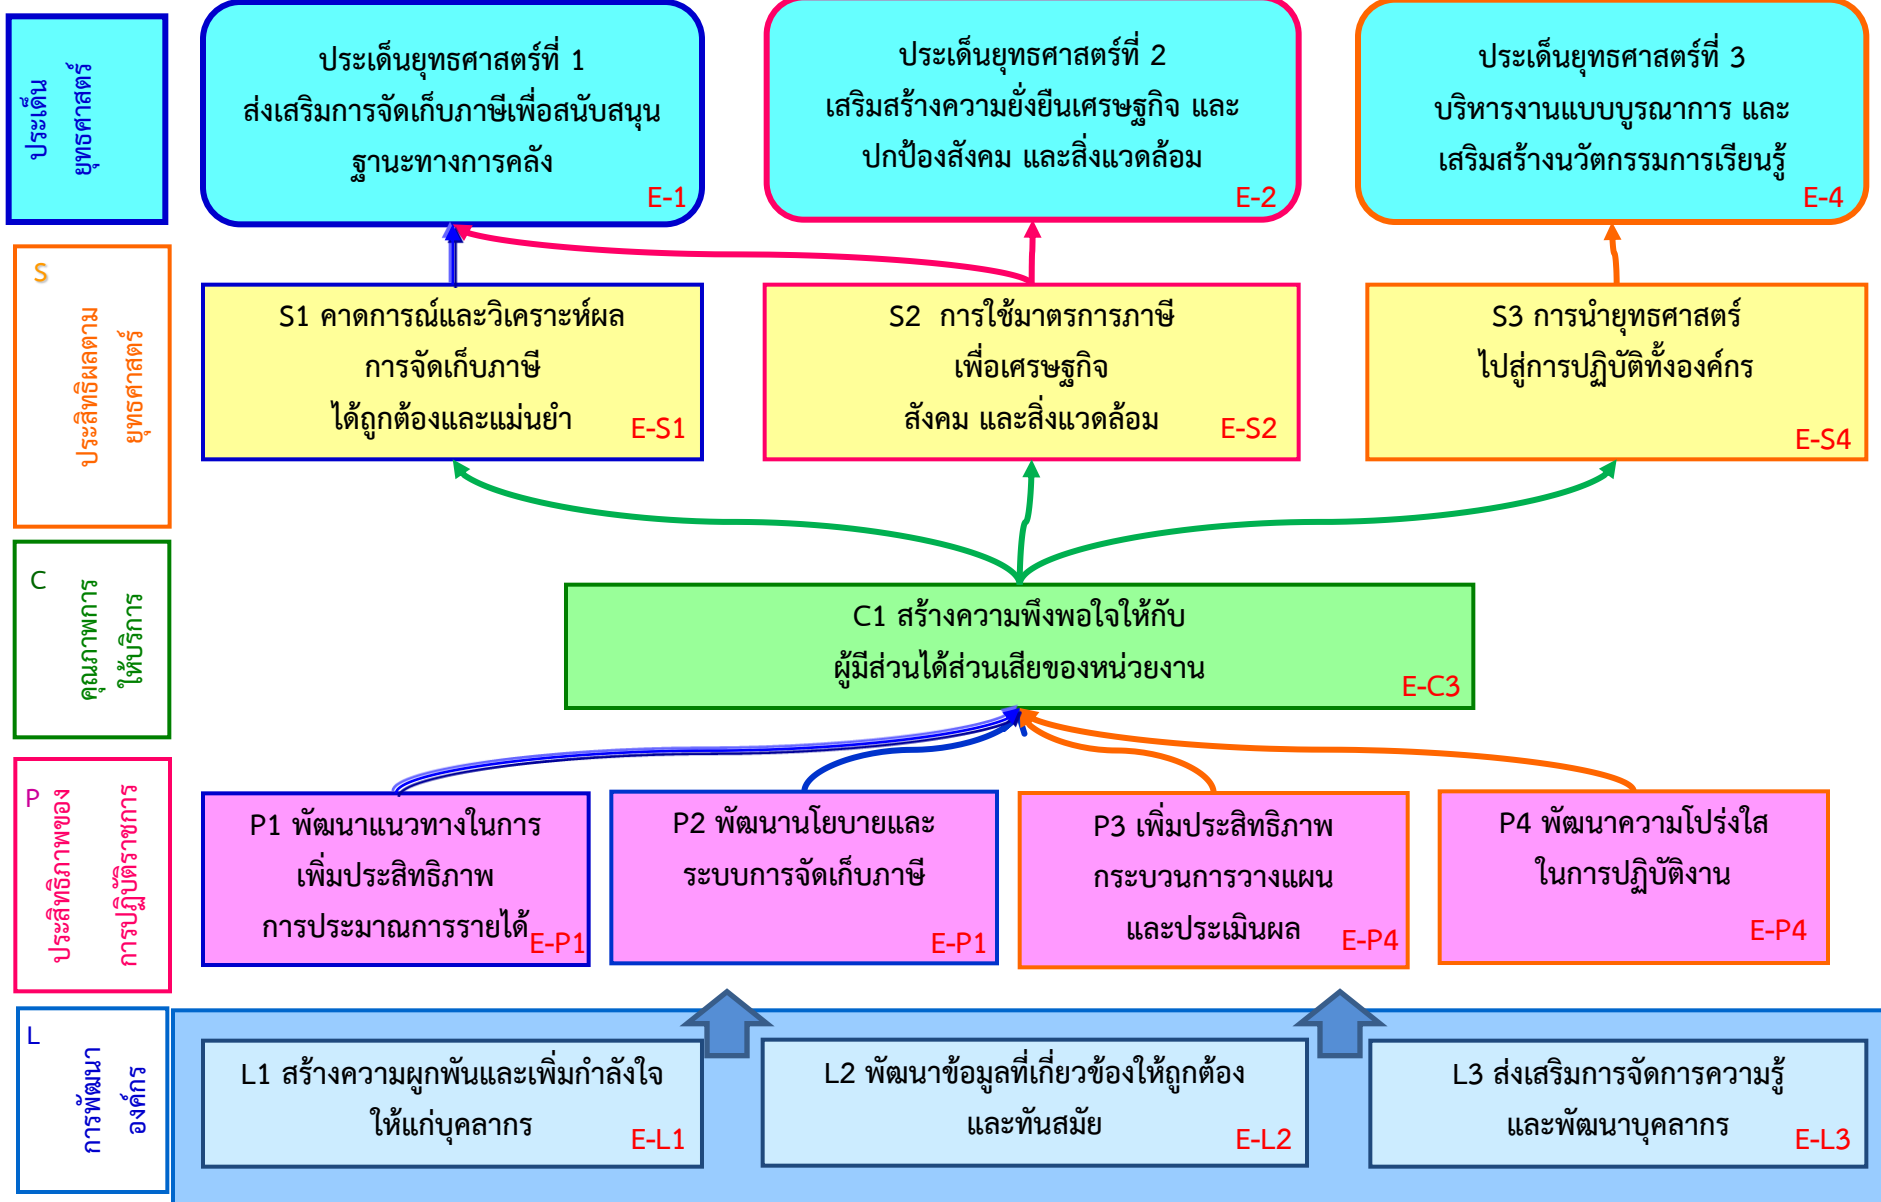

แผนที่ยุทธศาสตร์ของกรมสรรพสามิต 2555

วิสัยทัศน์ : องค์กรพลวัตเพื่อการจัดเก็บภาษีที่มีมาตรฐานสากล ปกป้องสังคมและสิ่งแวดล้อม

แผนที่ยุทธศาสตร์สำนักแผนภาษี

E- ... แสดงความเชื่อมโยงแผนที่ยุทธศาสตร์สำนัก/ศูนย์/กลุ่ม ที่สอดคล้องกับแผนที่ยุทธศาสตร์กรมสรรพสามิต