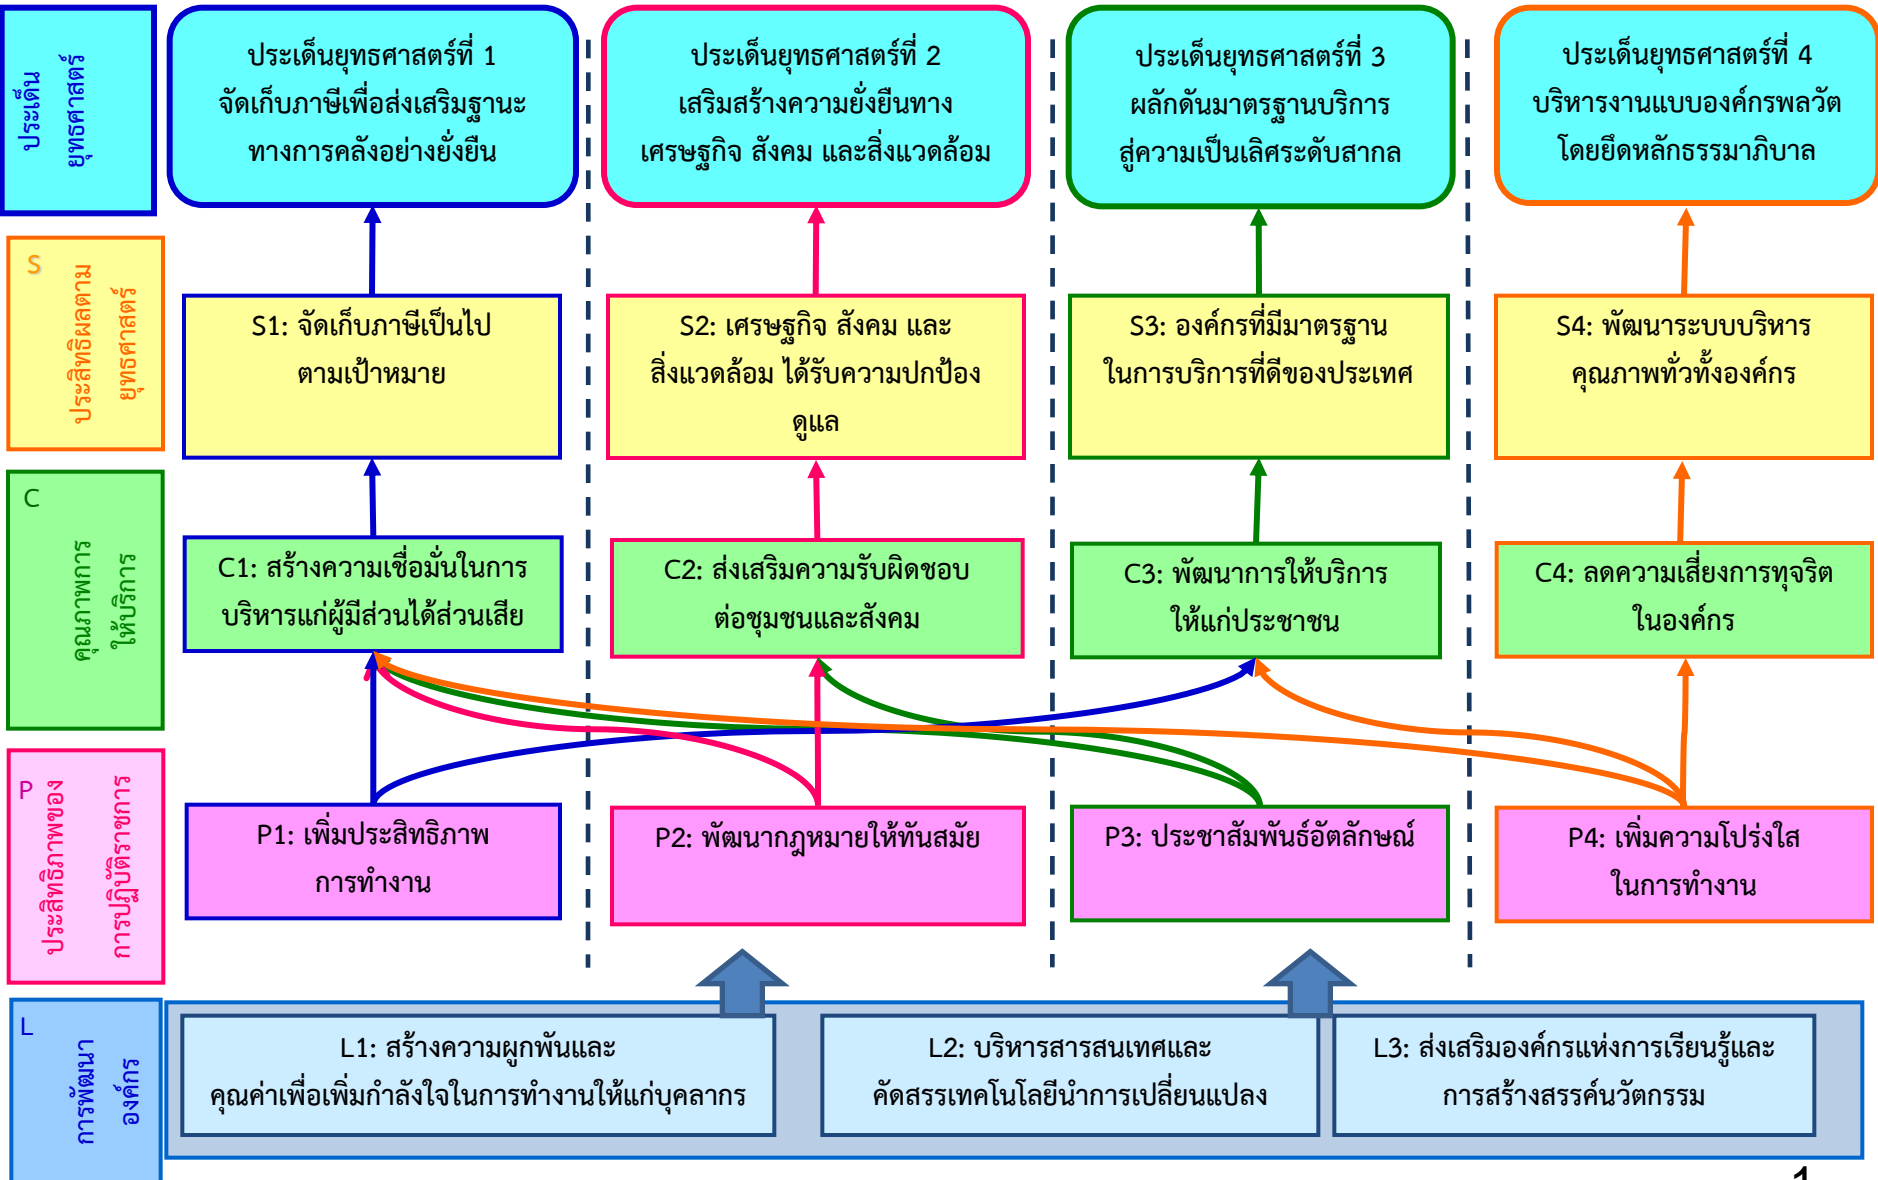

แผนที่ยุทธศาสตร์ของกรมสรรพสามิต 2555

วิสัยทัศน์ : องค์กรพลวัตเพื่อการจัดเก็บภาษีที่มีมาตรฐานสากล ปกป้องสังคมและสิ่งแวดล้อม

แผนที่ยุทธศาสตร์สำนักแผนภาษี

E- ... แสดงความเชื่อมโยงแผนที่ยุทธศาสตร์สำนัก/ศูนย์/กลุ่ม ที่สอดคล้องกับแผนที่ยุทธศาสตร์กรมสรรพสามิต