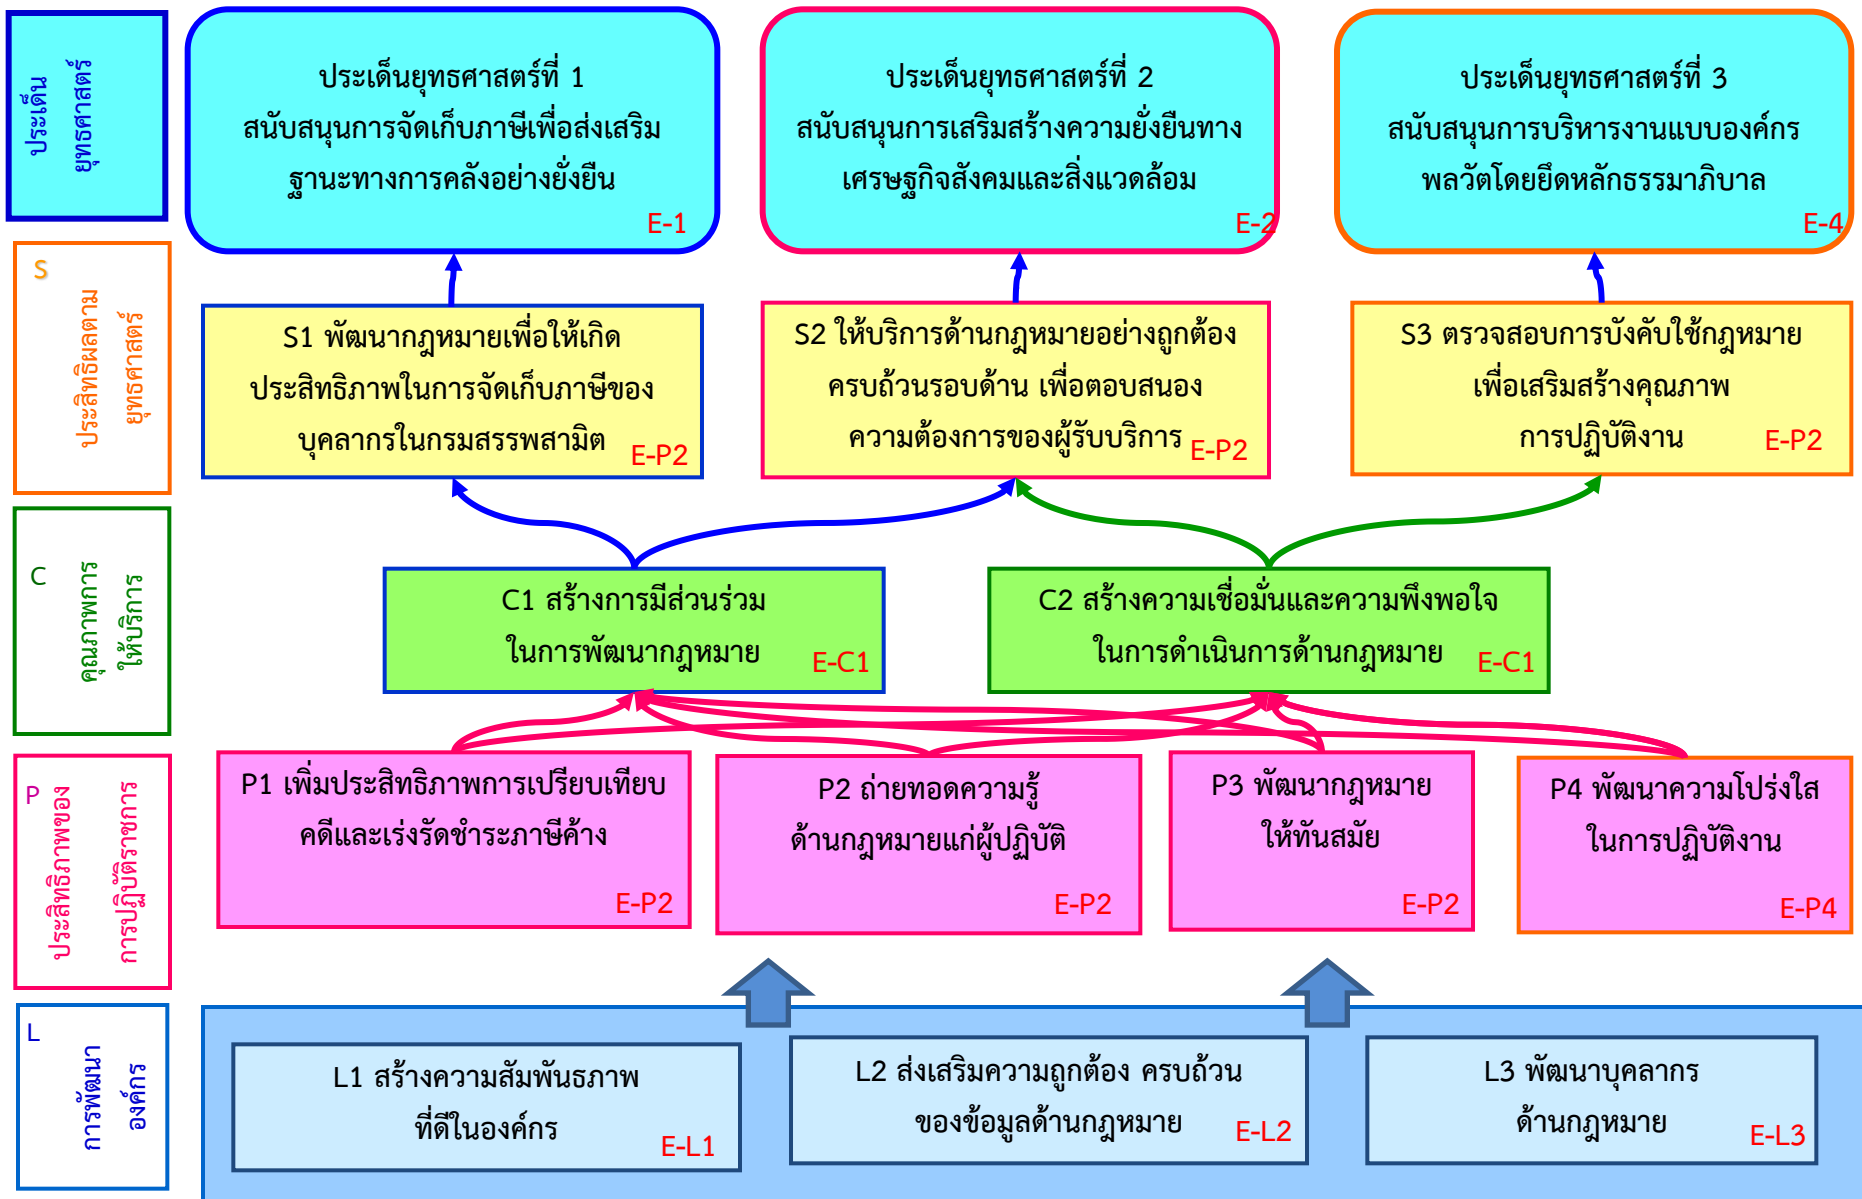

แผนที่ยุทธศาสตร์สำนักกฎหมาย

8 กุมภาพันธ์ 2555

E- ... แสดงความเชื่อมโยงแผนที่ยุทธศาสตร์สำนัก/ศูนย์/กลุ่ม ที่สอดคล้องกับแผนที่ยุทธศาสตร์กรมสรรพสามิต