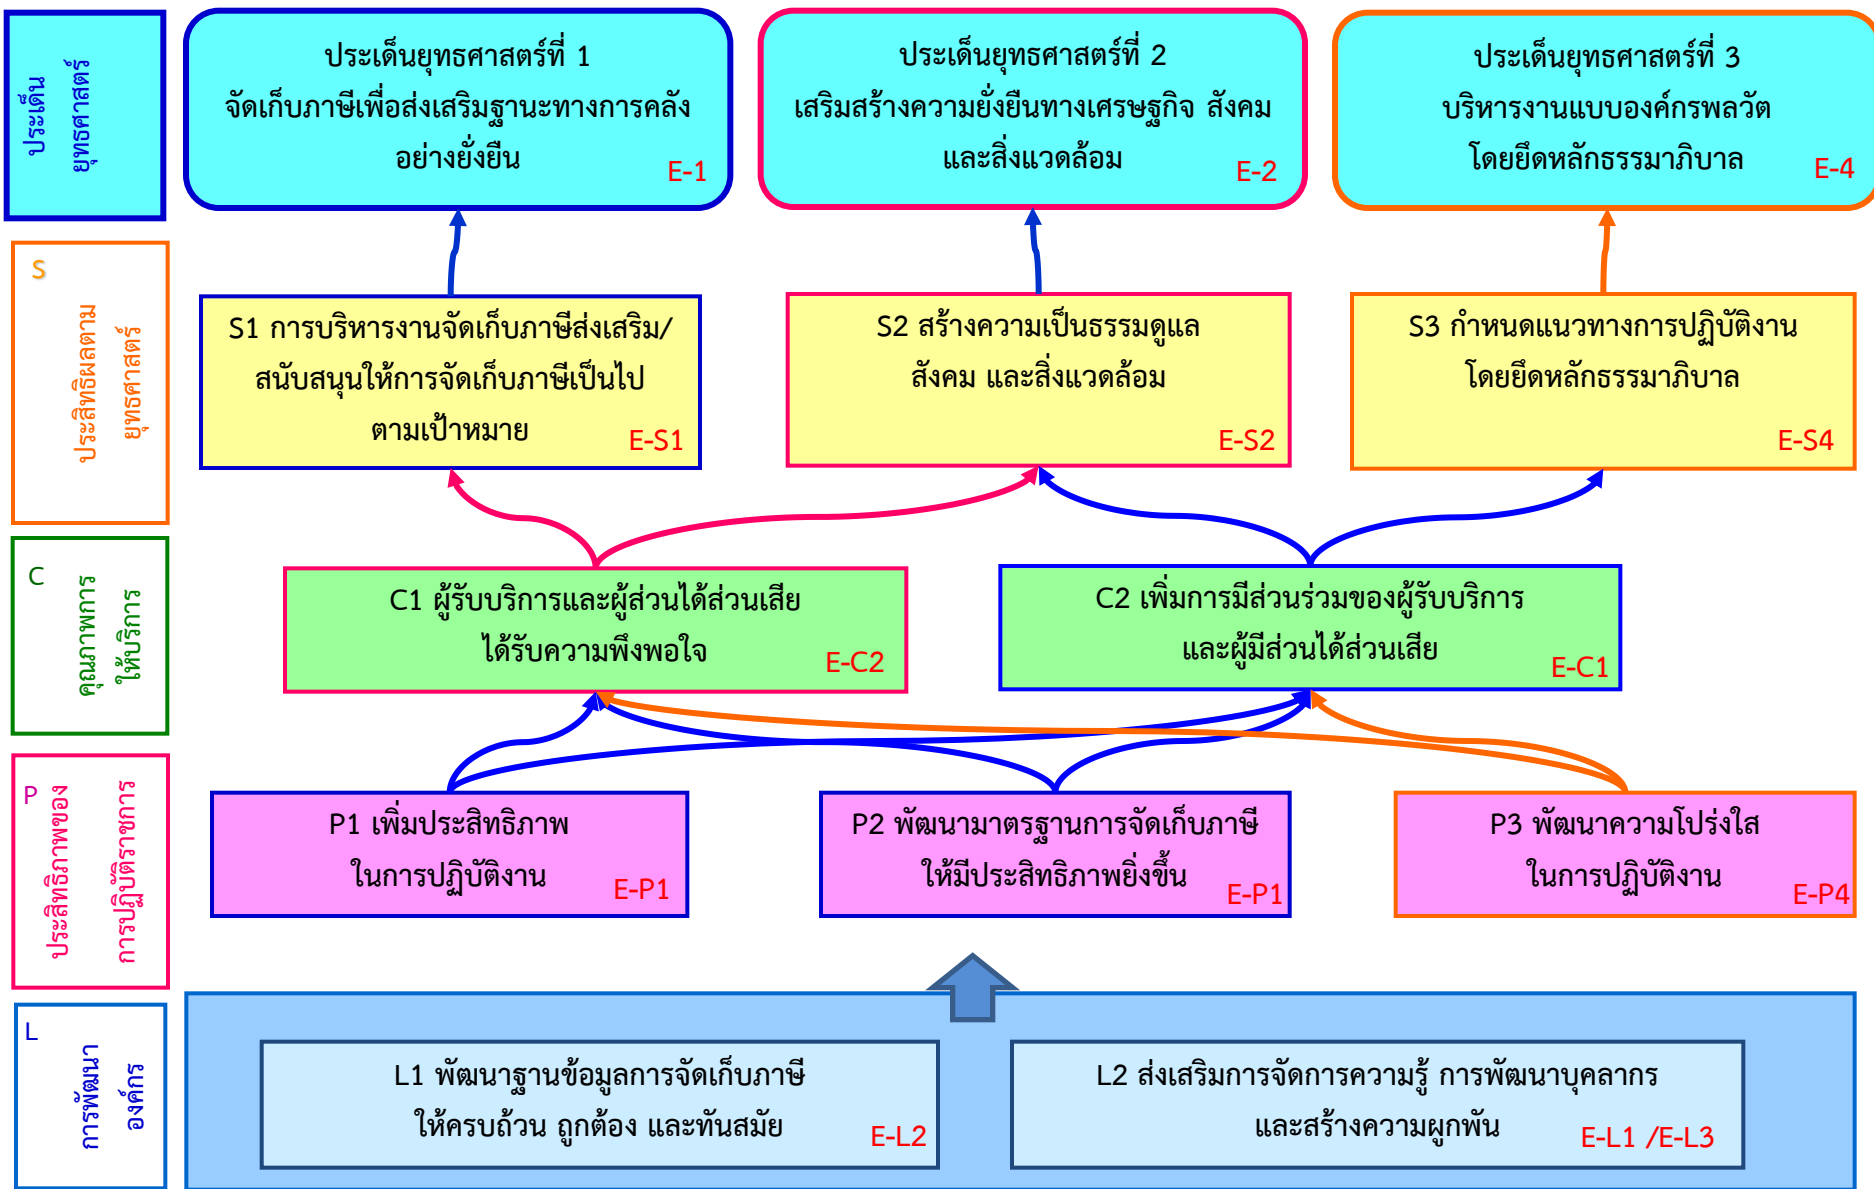

แผนที่ยุทธศาสตร์กลุ่มตรวจสอบภายใน

E- ... แสดงความเชื่อมโยงแผนที่ยุทธศาสตร์สำนัก/ศูนย์/กลุ่ม ที่สอดคล้องกับแผนที่ยุทธศาสตร์กรมสรรพสามิต

แผนที่ยุทธศาสตร์สำนักบริหารทรัพยากรบุคคล

E- ... แสดงความเชื่อมโยงแผนที่ยุทธศาสตร์สำนัก/ศูนย์/กลุ่ม ที่สอดคล้องกับแผนที่ยุทธศาสตร์กรมสรรพสามิต

แผนที่ยุทธศาสตร์สำนักบริหารการคลังและรายได้

E- ... แสดงความเชื่อมโยงแผนที่ยุทธศาสตร์สำนัก/ศูนย์/กลุ่ม ที่สอดคล้องกับแผนที่ยุทธศาสตร์กรมสรรพสามิต

แผนที่ยุทธศาสตร์สำนักมาตรฐานและพัฒนากิจการจัดเก็บภาษี 1

E- ... แสดงความเชื่อมโยงแผนที่ยุทธศาสตร์สำนัก/ศูนย์/กลุ่ม ที่สอดคล้องกับแผนที่ยุทธศาสตร์กรมสรรพสามิต