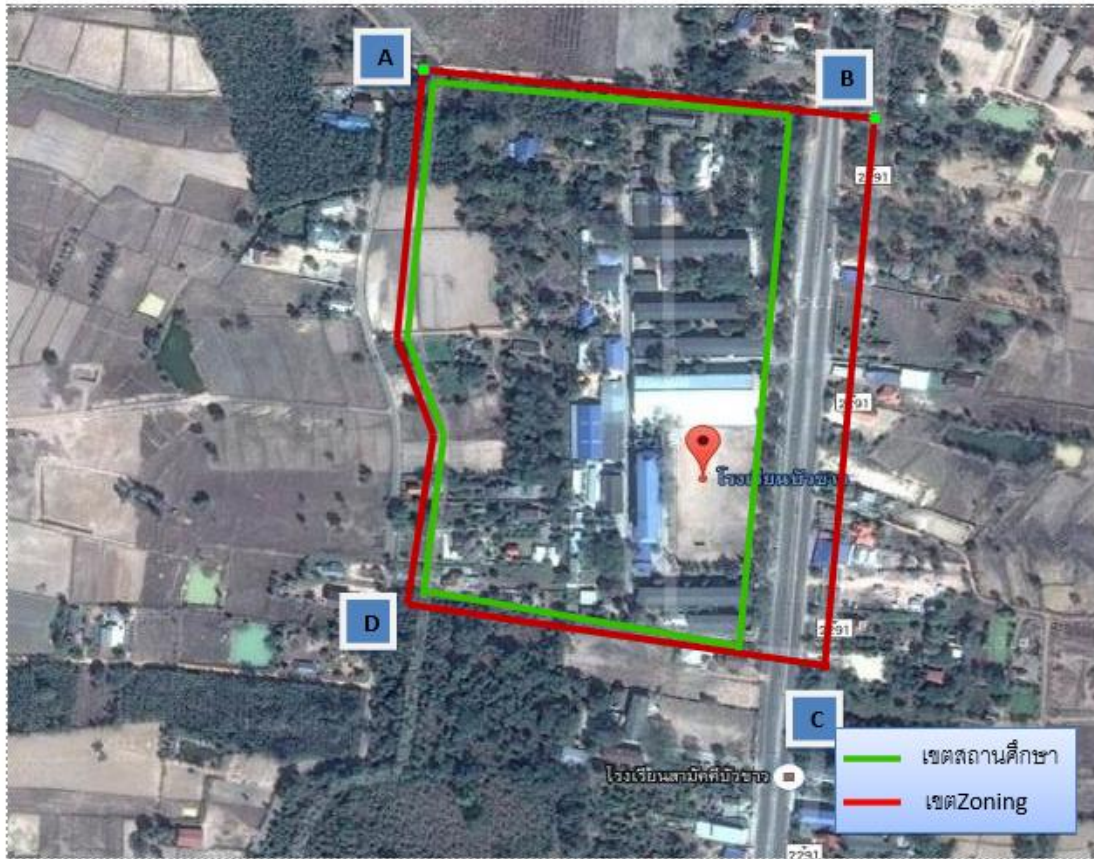

กำหนดเขตพื้นที่ “บริเวณใกล้เคียงสถานศึกษา” อำเภอกุฉินารายณ์

๑.โรงเรียนบัวขาว	ทิศเหนือ	บริเวณต่อเนื่องติดกับเขตสถานศึกษา คือ ที่อยู่อาศัยและแปลงเกษตร (A-B)	
	ทิศตะวันออก	ถนนบัวขาว-เขาวงทั้งสองฝั่งถนน จาก รั้วโรงเรียนด้านหนึ่ง ไปอีกด้านหนึ่ง ระยะทางประมาณ ๒๐๐ เมตร (B-C)	
	ทิศใต้	บริเวณต่อเนื่องติดกับเขตสถานศึกษา คือ ดินสาธารณะและที่อยู่อาศัย (C-D)	
	ทิศตะวันตก	บริเวณต่อเนื่องติดกับเขตสถานศึกษา คือ แปลงเกษตร (A-D)	

๒.โรงเรียนกุฉินารายณ์	ทิศเหนือ	บริเวณต่อเนื่องติดกับเขตสถานศึกษา คือ ห้างสมุดประชาชนอำเภอกุฉินารายณ์ (E-D)	
	ทิศตะวันออก	ถนนสมเด็จพระมุกดาหารทั้งสองฝั่งถนน จาก กศน. อ.กุฉินารายณ์ ถึง ถนนเข้า โรงพยาบาลสมเด็จพระยุพราชกุฉินารายณ์ (A-B)	
	ทิศใต้	บริเวณต่อเนื่องติดกับเขตสถานศึกษา คือ ถนนสาธารณะและที่อยู่อาศัย (C-F)	
	ทิศตะวันตก	บริเวณต่อเนื่องติดกับเขตสถานศึกษา คือ ร้านโกแกงเนื้ออย่างเกาหลี (C-D)	

๕.โรงเรียนจุมจั่งพลัง ราษฎร์	ทิศเหนือ	บริเวณต่อเนื่องติดกับเขตสถานศึกษา คือ แปลงเกษตร (A-B)	
	ทิศตะวันออก	ในเขตหมู่บ้านจุมจั่ง ต.จุมจั่ง ทั้งหมด (B-F)	
	ทิศใต้	บริเวณต่อเนื่องติดกับเขตสถานศึกษา คือ แปลงเกษตร (G-F)	
	ทิศตะวันตก	บริเวณต่อเนื่องติดกับเขตสถานศึกษา คือ แปลงเกษตร (A-G)	

๗.โรงเรียนโนนคำ วิทยา	ทิศเหนือ	ถนนคำป่าหว่าน-บอนเขียว จากบ้านคำ ป่าหว่าน ไปบ้านบอนเขียว ระยะทาง ประมาณ ๒๐๐ เมตร (A-B)	
	ทิศตะวันออก	บริเวณต่อเนื่องติดกับเขตสถานศึกษา คือ แปลงเกษตร (B-C)	
	ทิศใต้	บริเวณต่อเนื่องติดกับเขตสถานศึกษา คือ แปลงเกษตร (C-D)	
	ทิศตะวันตก	บริเวณต่อเนื่องติดกับเขตสถานศึกษา คือ แปลงเกษตร (A-D)	