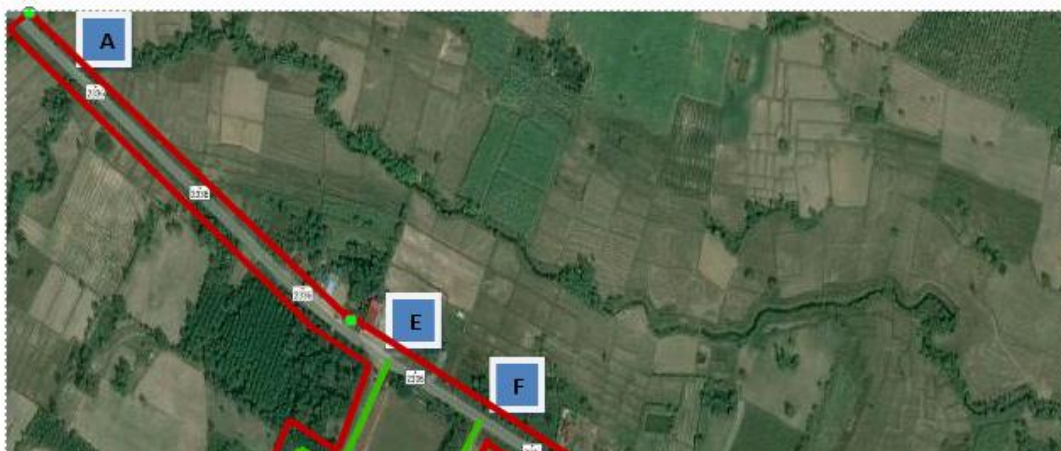

กำหนดเขตพื้นที่ “บริเวณใกล้เคียงสถานศึกษา” อำเภอกุฉินารายณ์

๑.โรงเรียนบัวขาว	ทิศเหนือ	บริเวณต่อเนื่องติดกับเขตสถานศึกษา คือ ที่อยู่อาศัยและแปลงเกษตร (A-B)	
	ทิศตะวันออก	ถนนบัวขาว-เขาวงทั้งสองฝั่งถนน จาก รั้วโรงเรียนด้านหนึ่ง ไปอีกด้านหนึ่ง ระยะทางประมาณ ๒๐๐ เมตร (B-C)	
	ทิศใต้	บริเวณต่อเนื่องติดกับเขตสถานศึกษา คือ ดินสาธารณะและที่อยู่อาศัย (C-D)	
	ทิศตะวันตก	บริเวณต่อเนื่องติดกับเขตสถานศึกษา คือ แปลงเกษตร (A-D)	

๒.โรงเรียนกุฉินารายณ์	ทิศเหนือ	บริเวณต่อเนื่องติดกับเขตสถานศึกษา คือ ห้างสมุดประชาชนอำเภอกุฉินารายณ์ (E-D)	
	ทิศตะวันออก	ถนนสมเด็จพระมุกดาหารทั้งสองฝั่งถนน จาก กศน. อ.กุฉินารายณ์ ถึง ถนนเข้า โรงพยาบาลสมเด็จพระยุพราชกุฉินารายณ์ (A-B)	
	ทิศใต้	บริเวณต่อเนื่องติดกับเขตสถานศึกษา คือ ถนนสาธารณะและที่อยู่อาศัย (C-F)	
	ทิศตะวันตก	บริเวณต่อเนื่องติดกับเขตสถานศึกษา คือ ร้านโกแกงเนื้ออย่างเกาหลี (C-D)	

๖.โรงเรียนสามขา สว่างวิทย์	ทิศเหนือ	ถนนบัวขาว-นามน ถึงบ้านสามขา ตำบล สามขา (A-B)	
	ทิศตะวันออก	บริเวณต่อเนื่องติดกับเขตสถานศึกษา คือ แปลงเกษตร (C-F)	
	ทิศใต้	บริเวณต่อเนื่องติดกับเขตสถานศึกษา คือ แปลงเกษตร (C-D)	
	ทิศตะวันตก	บริเวณต่อเนื่องติดกับเขตสถานศึกษา คือ แปลงเกษตร (E-D)	

๗.โรงเรียนโนนคำ วิทยา	ทิศเหนือ	ถนนคำป่าหว่าน-บอนเขียว จากบ้านคำ ป่าหว่าน ไปบ้านบอนเขียว ระยะทาง ประมาณ ๒๐๐ เมตร (A-B)	
	ทิศตะวันออก	บริเวณต่อเนื่องติดกับเขตสถานศึกษา คือ แปลงเกษตร (B-C)	
	ทิศใต้	บริเวณต่อเนื่องติดกับเขตสถานศึกษา คือ แปลงเกษตร (C-D)	
	ทิศตะวันตก	บริเวณต่อเนื่องติดกับเขตสถานศึกษา คือ แปลงเกษตร (A-D)	