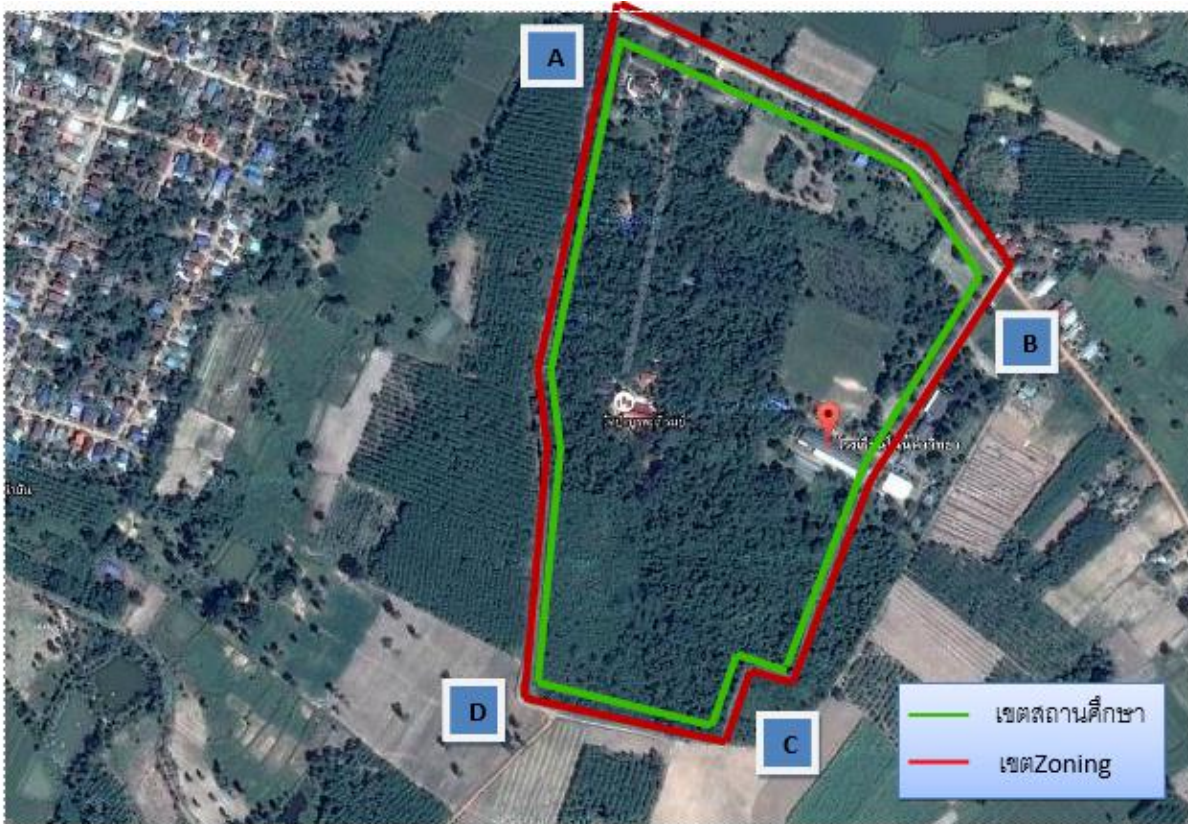

กำหนดเขตพื้นที่ “บริเวณใกล้เคียงสถานศึกษา” อำเภอกุฉินารายณ์

๑.โรงเรียนบัวขาว	ทิศเหนือ	บริเวณต่อเนื่องติดกับเขตสถานศึกษา คือ ที่อยู่อาศัยและแปลงเกษตร (A-B)	
	ทิศตะวันออก	ถนนบัวขาว-เขาวงทั้งสองฝั่งถนน จาก รั้วโรงเรียนด้านหนึ่ง ไปอีกด้านหนึ่ง ระยะทางประมาณ ๒๐๐ เมตร (B-C)	
	ทิศใต้	บริเวณต่อเนื่องติดกับเขตสถานศึกษา คือ ดินสาธารณะและที่อยู่อาศัย (C-D)	
	ทิศตะวันตก	บริเวณต่อเนื่องติดกับเขตสถานศึกษา คือ แปลงเกษตร (A-D)	

๓.โรงเรียนหนองห้าง พิทยา	ทิศเหนือ	สุดเขตบ้านหนองห้าง (B-C)	รวมบริเวณบ้านหนองห้าง ทั้งหมด
	ทิศตะวันออก	สุดเขตบ้านหนองห้าง (C-D)	
	ทิศใต้	สุดเขตบ้านหนองห้าง (A-D)	
	ทิศตะวันตก	สุดเขตบ้านหนองห้าง (A-B)	

๔.โรงเรียนนาไคร้ พิทยาสรรพ์	ทิศเหนือ	บริเวณต่อเนื่องติดกับเขตสถานศึกษา คือ ที่ดินสาธารณะ (A-B)	
	ทิศตะวันออก	บริเวณต่อเนื่องติดกับเขตสถานศึกษา คือ ที่ดินสาธารณะ (B-C)	
	ทิศใต้	ถนนสมเด็จ-มุกดาหาร ทั้งสองฝั่งถนน จากเขตสถานศึกษา ถึง สี่แยกทางไป มุกดาหาร (C-D)	
	ทิศตะวันตก	บริเวณต่อเนื่องติดกับเขตสถานศึกษา คือ ที่พักอ้าย (A-E)	

๕.โรงเรียนจุมจั่งพลัง ราษฎร์	ทิศเหนือ	บริเวณต่อเนื่องติดกับเขตสถานศึกษา คือ แปลงเกษตร (A-B)	
	ทิศตะวันออก	ในเขตหมู่บ้านจุมจั่ง ต.จุมจั่ง ทั้งหมด (B-F)	
	ทิศใต้	บริเวณต่อเนื่องติดกับเขตสถานศึกษา คือ แปลงเกษตร (G-F)	
	ทิศตะวันตก	บริเวณต่อเนื่องติดกับเขตสถานศึกษา คือ แปลงเกษตร (A-G)	

๗.โรงเรียนโนนคำ วิทยา	ทิศเหนือ	ถนนคำป่าหว่าน-บอนเขียว จากบ้านคำ ป่าหว่าน ไปบ้านบอนเขียว ระยะทาง ประมาณ ๒๐๐ เมตร (A-B)	
	ทิศตะวันออก	บริเวณต่อเนื่องติดกับเขตสถานศึกษา คือ แปลงเกษตร (B-C)	
	ทิศใต้	บริเวณต่อเนื่องติดกับเขตสถานศึกษา คือ แปลงเกษตร (C-D)	
	ทิศตะวันตก	บริเวณต่อเนื่องติดกับเขตสถานศึกษา คือ แปลงเกษตร (A-D)	