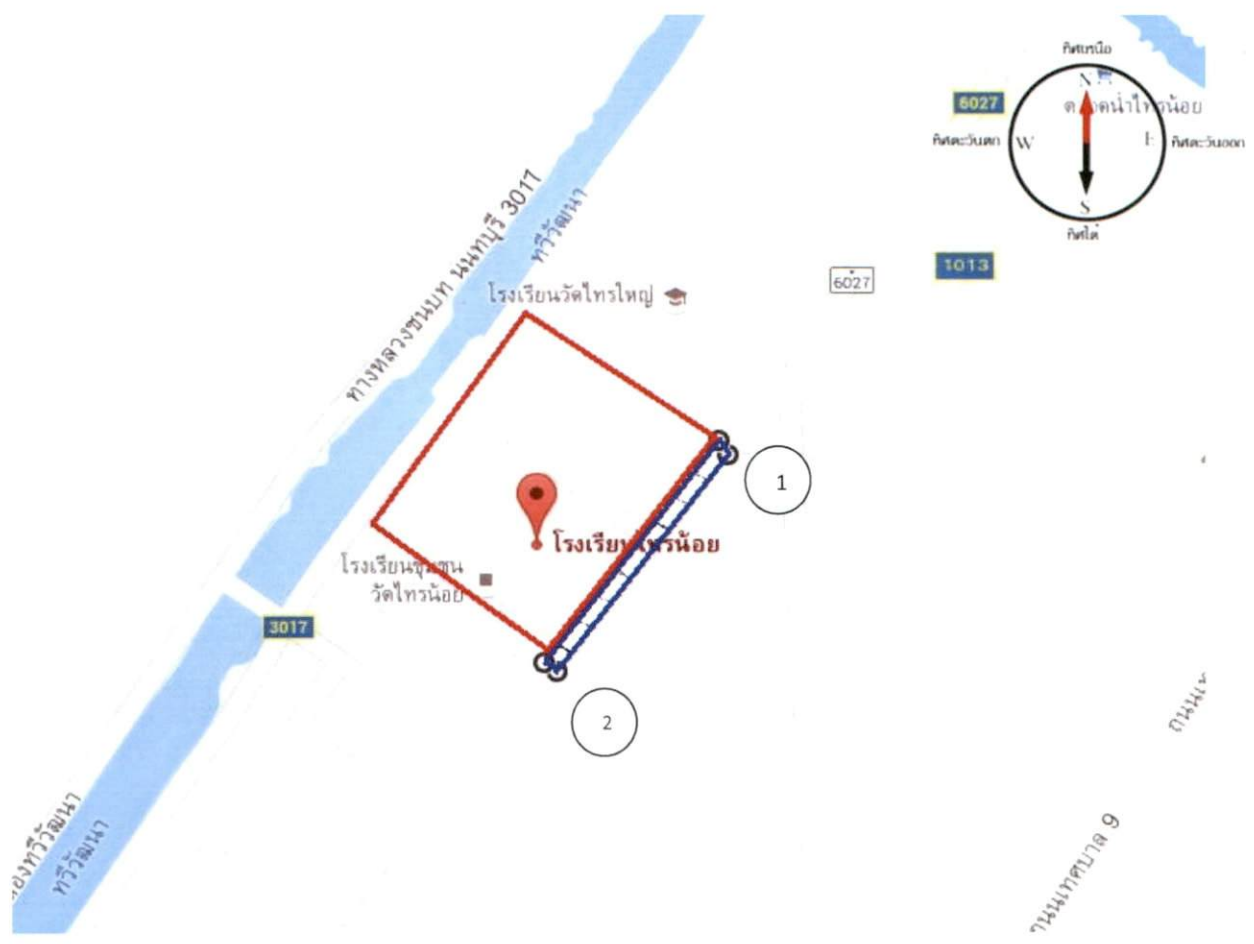

โรงเรียนไทรน้อย

บริเวณที่ตั้งสถานศึกษา

- ทิศเหนือ ติดโรงเรียนวัดไทรใหญ่
- ทิศใต้ ติดโรงเรียนชุมชนวัดไทรน้อยและทุ่งนา
- ทิศตะวันออก ติดถนนชนบท 3017และทุ่งนา
- ทิศตะวันตก ติดคลองทวีวัฒนา

เขต Zoning

จุดที่ 1 จากถนนชนบทหมายเลข 3017 มาทางทิศใต้ พื้นที่ทุกแปลงของถนนทั้งฝั่งซ้ายและขวาไปสิ้นสุดที่ปากซอยสามแยกเข้าซอยพระเมตตา จุดที่ 2

โรงเรียนราษฎร์นิยม

บริเวณที่ตั้งสถานศึกษา

- ทิศเหนือ - ติดถนนชนบท 3022
- ทิศตะวันออก - ติดถนนวัดราษฎร์นิยม
- ทิศตะวันตก - ติด อบต. ราษฎร์นิยม
- ทิศใต้ - ติดพื้นที่ท้องนา

เขต Zoning

จุด 1 เริ่มจาก อบต.ราษฎร์นิยมไปทางทิศตะวันออกตามแนวถนนชนบท 3022 พื้นที่ทุกแปลงตลอดแนวถนนฝั่งซ้ายและขวาไปจนถึงแยกทางเข้าวัดราษฎร์นิยม จุดที่ 2

วิทยาลัยเทคนิคนนทบุรี

บริเวณที่ตั้งสถานศึกษา

- ทิศเหนือ ติดถนนชนบท. หมายเลข 3022
- ทิศใต้ ติดทุ่งนา
- ทิศตะวันออก ติด อบต. ราชฎาภิเษม
- ทิศตะวันตก ติดคลองชลประทาน

เขต Zoning

จุดที่ 1 จากถนนหน้าวิทยาลัยฝั่ง อบต.ราชฎาภิเษมมาทางทิศตะวันออกของ ถนนทางหลวงชนบท นนทบุรี 3022 พื้นที่ทุกแปลงตลอดแนวถนนทั้งฝั่งซ้ายและขวา ไปสิ้นสุดที่คลองชลประทาน จุดที่ 2