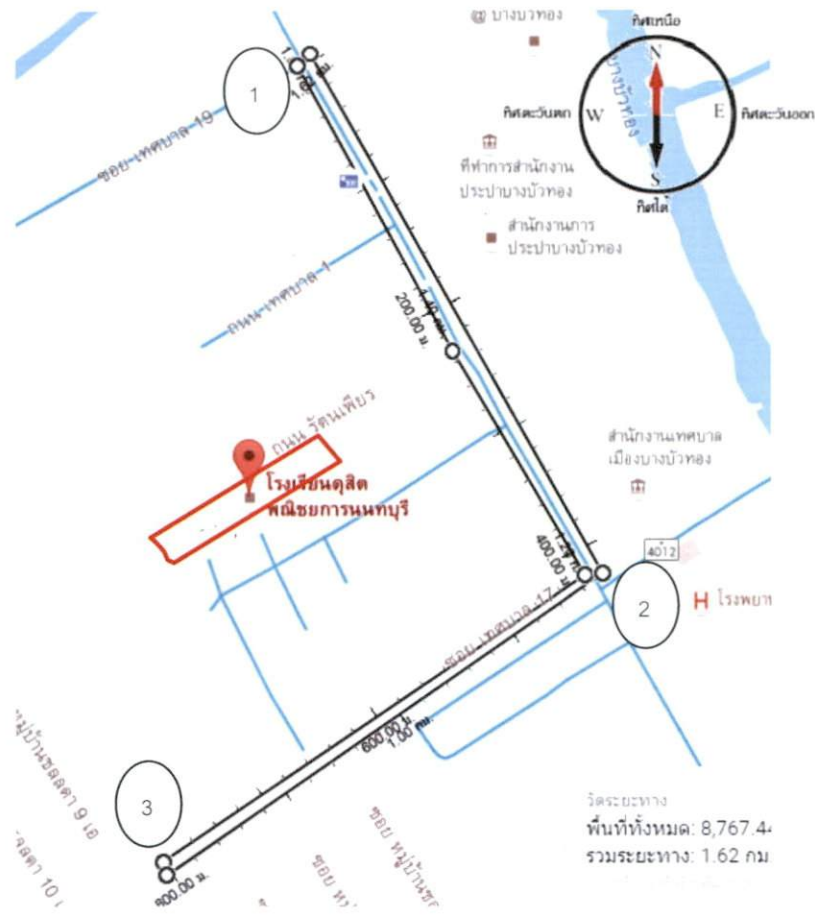

วิทยาลัยเทคโนโลยีพาณิชย์การบางบัวทอง

ซอย หมู่บ้านหงส์ประยูร
 ซอย หมู่บ้านหงส์ประยูร
 ซอย หมู่บ้านหงส์ประยูร

บริเวณที่ตั้งสถานศึกษา

- ทิศเหนือ ดินหมู่บ้านหงส์ประยูร
- ทิศใต้ ที่ดินว่างเปล่า
- ทิศตะวันออก ที่ดินว่างเปล่า
- ทิศตะวันตก ซอยถนนเทศบาล 4

เขต Zoning

จุดที่ 1 จากถนนทางเข้าหมู่บ้านหงส์ประยูร มาทางทิศตะวันตกในถนนเทศบาล 4 พื้นที่ทุกแปลงตลอดแนวถนนฝั่งซ้ายและฝั่งขวา ไปสิ้นสุดที่หมู่บ้านหงส์ประยูร จุด 2

วิทยาลัยอาชีวศึกษาดุสิตพัฒนชกการนนทบุรี

บริเวณที่ตั้งสถานศึกษา

- ทิศเหนือ ตัดอาคารพาณิชย์ริมถนนบางกรวยไทรน้อย
- ทิศตะวันตก ถนนรัตนเพียร
- ทิศใต้ ตัดที่รกร้าง
- ทิศตะวันออก ตัดซอยหมู่บ้านบางบัวทองวิลล่าและซอยหมู่บ้านชลดา

เขต Zoning

จุดที่ 1 เริ่มจากปากซอยเทศบาลบางบัวทอง 19 ลงมาทางทิศตะวันออก พื้นที่ทุกแปลงตลอดแนวถนนบางกรวย-ไทรน้อยฝั่งซ้ายและขวา จนถึงปากซอยเทศบาลบางบัวทอง 17 จุดที่ 2 จากจุดที่ 2 จากปากซอยเทศบาลบางบัวทอง 17 ลงมาทางทิศใต้พื้นที่ทุกแปลงตลอดแนวถนนซอยฝั่งซ้ายและขวา จนสุดซอย จุดที่ 3

โรงเรียนนันทประสิทธิ์วิทยา

บริเวณที่ตั้งสถานศึกษา

- ทิศเหนือ ติดซอยเทศบาล 19
- ทิศใต้ ติดทุ่งน้ำพื้นที่ว่างเปล่า
- ทิศตะวันออก ติดชุมชนสวนผัก
- ทิศตะวันตก ติดบริเวณพื้นที่ว่างเปล่า

เขต Zoning

- จุดที่ 1 จากรั้วโรงเรียนไปทางทิศตะวันออก พื้นที่ทุกแปลงตลอดแนวถนนซอยฝั่งซ้ายและขวา จนถึงสามแยกของซอย จุดที่ 2
- จุดที่ 3 จากสามแยกซอยเทศบาล 19 ลงมาทางทิศใต้ พื้นที่ทุกแปลงตลอดแนวถนนซอยฝั่งซ้ายและขวา ไปสิ้นสุดมุมถนนซอย จุดที่ 4
- จากจุด 4 มาทางทิศตะวันตกเฉียงใต้ พื้นที่ทุกแปลงตลอดแนวถนนฝั่งซ้ายและขวา สิ้นสุดที่รั้วโรงเรียน จุดที่ 5