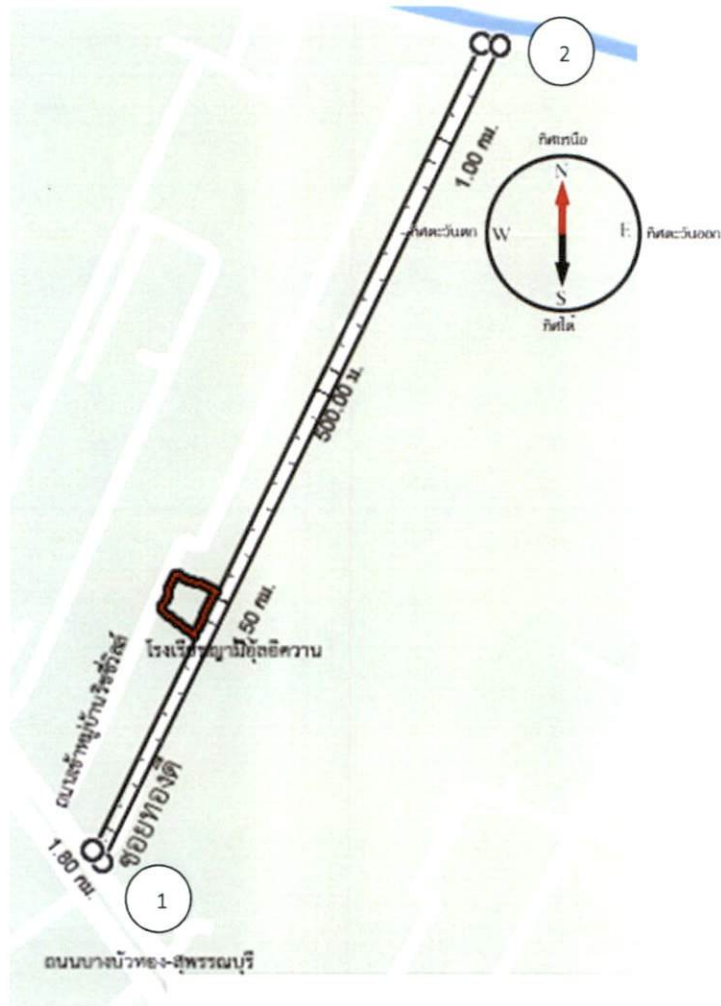

โรงเรียนญามีอุลฮิควาน

บริเวณที่ตั้งสถานศึกษา

- ทิศเหนือ   พื้นที่ว่างเปล่า
- ทิศใต้   หมู่บ้านรัชชิวลส์
- ทิศตะวันออก   ซอยทองดี
- ทิศตะวันตก   ติดที่ดินว่างเปล่า

เขต Zoning

จุด 1 เริ่มจากถนนบางบัวทอง-สุพรรณบุรี เข้าไปซอยทองดี ไปทางเหนือประมาณ 1 กม. พื้นที่ทุกแปลงทั้งฝั่งซ้ายและขวาของซอย จนถึงสามแยกท้ายซอยติดคลองลากค้อน จุด 2