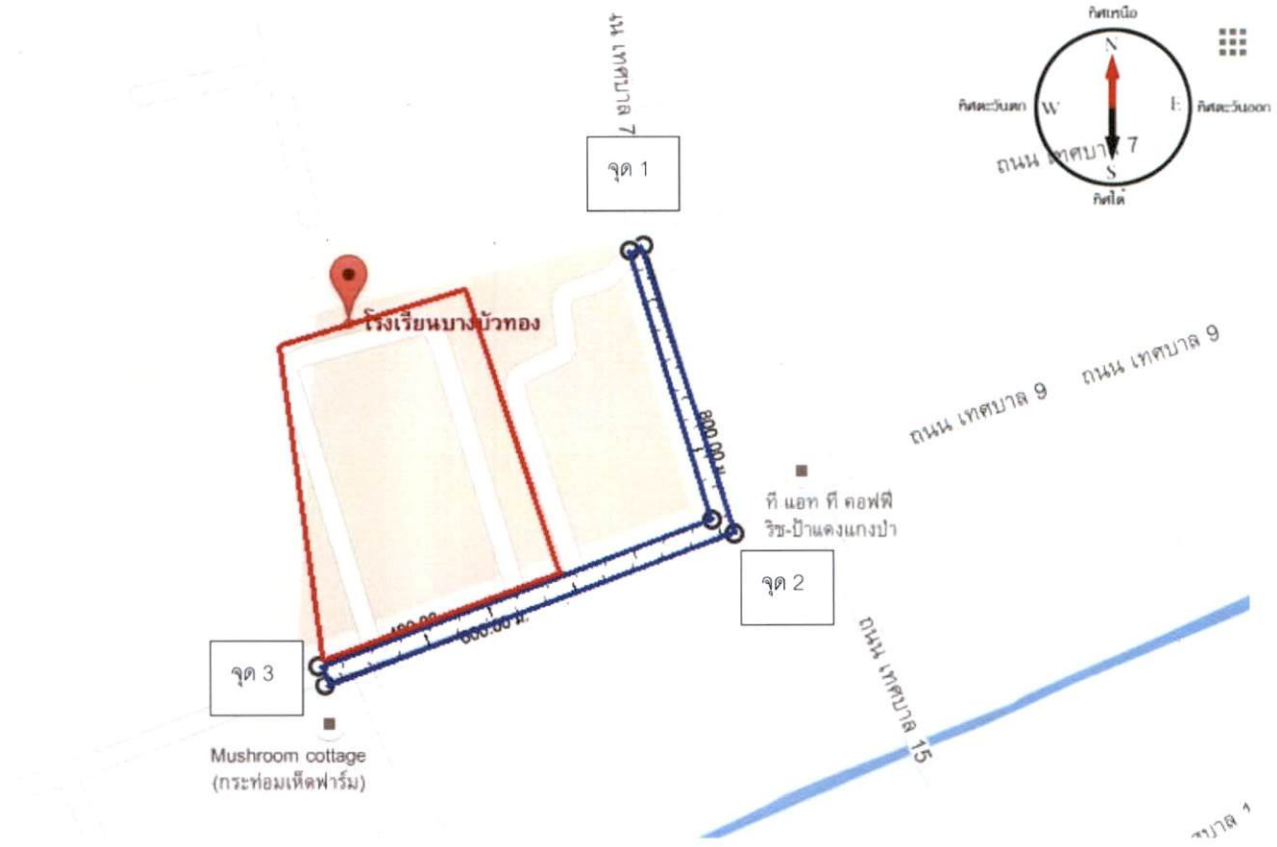

เขต Zoning

จุดที่ 1 จากถนนทางเข้าหมู่บ้านหงส์ประยูร มาทางทิศตะวันตกในถนนเทศบาล 4 พื้นที่ทุกแปลงตลอดแนวถนนฝั่งซ้ายและฝั่งขวา ไปสิ้นสุดที่หมู่บ้านหงส์ประยูร จุด 2

วิทยาลัยอาชีวศึกษาดุสิตพัฒนชกการนนทบุรี

บริเวณที่ตั้งสถานศึกษา

- ทิศเหนือ ตัดอาคารพาณิชย์ริมถนนบางกรวยไทรน้อย
- ทิศตะวันตก ถนนรัตนเพียร
- ทิศใต้ ตัดที่รกร้าง
- ทิศตะวันออก ตัดซอยหมู่บ้านบางบัวทองวิลล่าและซอยหมู่บ้านชลดา

เขต Zoning

จุดที่ 1 เริ่มจากปากซอยเทศบาลบางบัวทอง 19 ลงมาทางทิศตะวันออก พื้นที่ทุกแปลงตลอดแนวถนนบางกรวย-ไทรน้อยฝั่งซ้ายและขวา จนถึงปากซอยเทศบาลบางบัวทอง 17 จุดที่ 2 จากจุดที่ 2 จากปากซอยเทศบาลบางบัวทอง 17 ลงมาทางทิศใต้พื้นที่ทุกแปลงตลอดแนวถนนซอยฝั่งซ้ายและขวา จนสุดซอย จุดที่ 3

โรงเรียนนันทประสิทธิ์วิทยา

บริเวณที่ตั้งสถานศึกษา

- ทิศเหนือ ติดซอยเทศบาล 19
- ทิศใต้ ติดทุ่งน้ำพื้นที่ว่างเปล่า
- ทิศตะวันออก ติดชุมชนสวนผัก
- ทิศตะวันตก ติดบริเวณพื้นที่ว่างเปล่า

เขต Zoning

- จุดที่ 1 จากรั้วโรงเรียนไปทางทิศตะวันออก พื้นที่ทุกแปลงตลอดแนวถนนซอยฝั่งซ้ายและขวา จนถึงสามแยกของซอย จุดที่ 2
- จุดที่ 3 จากสามแยกซอยเทศบาล 19 ลงมาทางทิศใต้ พื้นที่ทุกแปลงตลอดแนวถนนซอยฝั่งซ้ายและขวา ไปสิ้นสุดมุมถนนซอย จุดที่ 4
- จากจุด 4 มาทางทิศตะวันตกเฉียงใต้ พื้นที่ทุกแปลงตลอดแนวถนนฝั่งซ้ายและขวา สิ้นสุดที่รั้วโรงเรียน จุดที่ 5

โรงเรียนบางบัวทอง

บริเวณที่ตั้งสถานศึกษา

ทิศเหนือ	ทุ่งนา
ทิศใต้	ถนนเทศบาล 9
ทิศตะวันออก	ที่ดินว่างเปล่า
ทิศตะวันตก	ทุ่งนา

เขต Zoning

จุดที่ 1 ถนนเทศบาล 7 มาทางทิศใต้ พื้นที่ทุกแปลงตลอดแนวถนนฝั่งซ้ายและฝั่งขวา ไปสิ้นสุดที่ถนนเทศบาล 9 จุดที่ 2 จากจุด 2 ถนนเทศบาล 9 มาทางทิศตะวันตก พื้นที่ทุกแปลงตลอดแนวถนนฝั่งซ้ายและฝั่งขวา ไปสิ้นสุดที่กระท่อมเห็ดฟาร์ม จุด 3