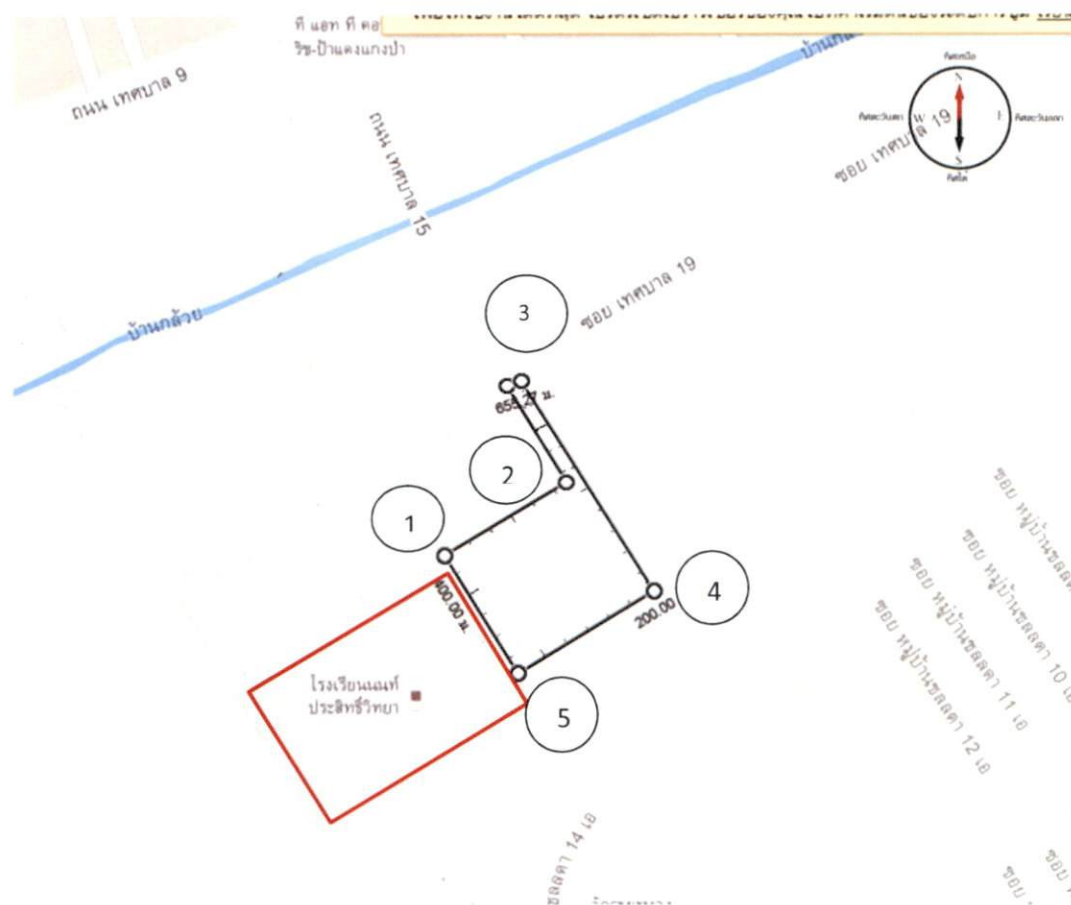

- ทิศเหนือ ตัดอาคารพาณิชย์ริมถนนบางกรวยไทรน้อย
- ทิศตะวันตก ถนนรัตนเพียร
- ทิศใต้ ตัดที่รกร้าง
- ทิศตะวันออก ตัดซอยหมู่บ้านบางบัวทองวิลล่าและซอยหมู่บ้านชลดา

เขต Zoning

จุดที่ 1 เริ่มจากปากซอยเทศบาลบางบัวทอง 19 ลงมาทางทิศตะวันออก พื้นที่ทุกแปลงตลอดแนวถนนบางกรวย-ไทรน้อยฝั่งซ้ายและขวา จนถึงปากซอยเทศบาลบางบัวทอง 17 จุดที่ 2 จากจุดที่ 2 จากปากซอยเทศบาลบางบัวทอง 17 ลงมาทางทิศใต้พื้นที่ทุกแปลงตลอดแนวถนนซอยฝั่งซ้ายและขวา จนสุดซอย จุดที่ 3

โรงเรียนญามีอุลฮิควาน

บริเวณที่ตั้งสถานศึกษา

- ทิศเหนือ พื้นที่ว่างเปล่า
- ทิศใต้ หมู่บ้านรัชชิวลส์
- ทิศตะวันออก ซอยทองดี
- ทิศตะวันตก ติดที่ดินว่างเปล่า

เขต Zoning

จุด 1 เริ่มจากถนนบางบัวทอง-สุพรรณบุรี เข้าไปซอยทองดี ไปทางเหนือประมาณ 1 กม. พื้นที่ทุกแปลงทั้งฝั่งซ้ายและขวาของซอย จนถึงสามแยกท้ายซอยติดคลองลากค้อน จุด 2

โรงเรียนนันทประสิทธิ์วิทยา

บริเวณที่ตั้งสถานศึกษา

- ทิศเหนือ ติดซอยเทศบาล 19
- ทิศใต้ ติดทุ่งน้ำพื้นที่ว่างเปล่า
- ทิศตะวันออก ติดชุมชนสวนผัก
- ทิศตะวันตก ติดบริเวณพื้นที่ว่างเปล่า

เขต Zoning

- จุดที่ 1 จากรั้วโรงเรียนไปทางทิศตะวันออก พื้นที่ทุกแปลงตลอดแนวถนนซอยฝั่งซ้ายและขวา จนถึงสามแยกของซอย จุดที่ 2
- จุดที่ 3 จากสามแยกซอยเทศบาล 19 ลงมาทางทิศใต้ พื้นที่ทุกแปลงตลอดแนวถนนซอยฝั่งซ้ายและขวา ไปสิ้นสุดมุมถนนซอย จุดที่ 4
- จากจุด 4 มาทางทิศตะวันตกเฉียงใต้ พื้นที่ทุกแปลงตลอดแนวถนนฝั่งซ้ายและขวา สิ้นสุดที่รั้วโรงเรียน จุดที่ 5

โรงเรียนบางบัวทอง

บริเวณที่ตั้งสถานศึกษา

ทิศเหนือ	ทุ่งนา
ทิศใต้	ถนนเทศบาล 9
ทิศตะวันออก	ที่ดินว่างเปล่า
ทิศตะวันตก	ทุ่งนา

เขต Zoning

จุดที่ 1 ถนนเทศบาล 7 มาทางทิศใต้ พื้นที่ทุกแปลงตลอดแนวถนนฝั่งซ้ายและฝั่งขวา ไปสิ้นสุดที่ถนนเทศบาล 9 จุดที่ 2 จากจุด 2 ถนนเทศบาล 9 มาทางทิศตะวันตก พื้นที่ทุกแปลงตลอดแนวถนนฝั่งซ้ายและฝั่งขวา ไปสิ้นสุดที่กระท่อมเห็ดฟาร์ม จุด 3