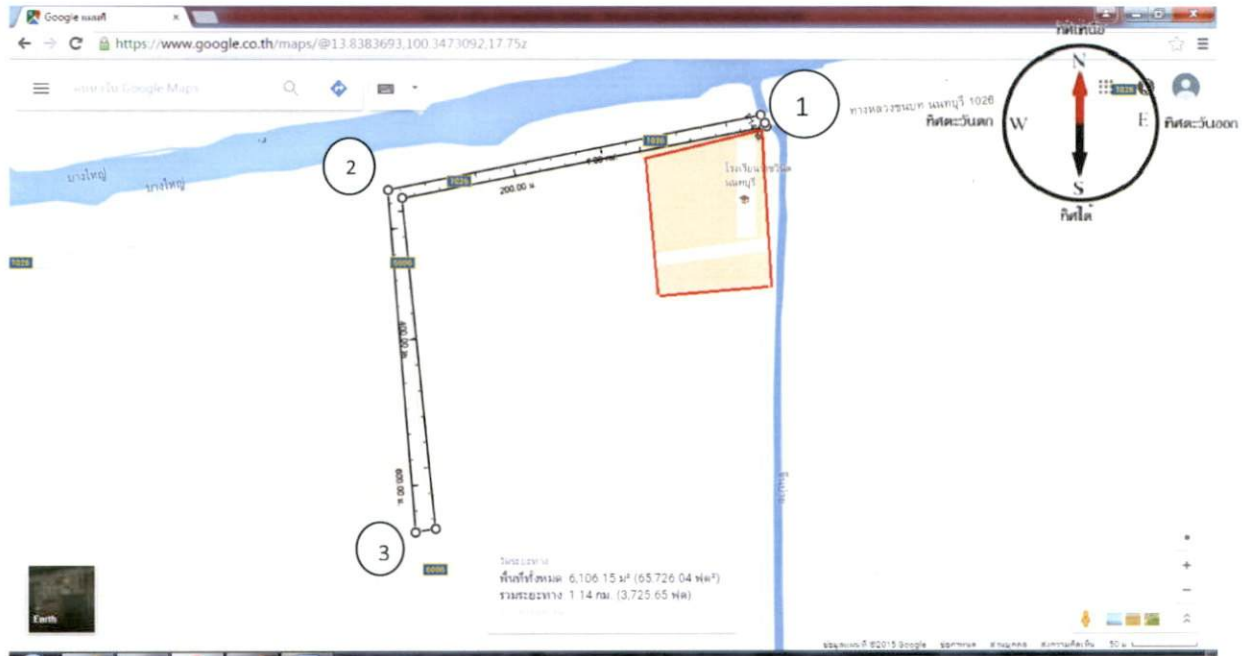

## บริเวณที่ตั้งสถานศึกษา

ทิศเหนือ	หน้าโรงเรียน ติดถนนทางหลวงชนบทนนทบุรี 1026
ทิศใต้	ติดพื้นที่นาข้าว
ทิศตะวันออก	ติดคลองจันทน์
ทิศตะวันตก	ติดถนนทางหลวงชนบทนนทบุรี 6006

## เขต Zoning

จุดที่ 1 จากแนวสะพานด้านโรงเรียนมาทางทิศตะวันตกตามแนวถนนทางหลวงชนบท นนทบุรี พื้นที่ทุกแปลงตลอดแนวถนนทั้งฝั่งซ้ายและฝั่งขวาไปถึงสามแยก จุดที่ 2

จากจุดที่ 2 เลี้ยวมาทางทิศใต้ตามแนวถนนทางหลวงชนบท นนทบุรี พื้นที่ทุกแปลงตลอดแนวถนนทั้งฝั่งซ้ายและฝั่งขวา จนถึงจุดตัดสามแยกของถนนชนบท นนทบุรี 1026 จุดที่ 3

## บริเวณที่ตั้งสถานศึกษา

- ทิศเหนือ      ติดบริเวณพื้นที่ว่างเปล่า
- ทิศใต้        ติดหมู่บ้านรัชชา 5
- ทิศตะวันออก    ติดหมู่บ้านพฤกษาวิลเลจ
- ทิศตะวันตก    ติดถนนวัดสังวรพิมลไพบูลย์

## เขต Zoning

จากจุด 1 เริ่มตั้งแต่สามแยกของถนนบางใหญ่-บางคูวัด ตัดกับถนนวัดสังวรพิมลไพบูลย์ มาทางทิศใต้ของถนนวัดสังวรพิมลไพบูลย์ พื้นที่ทุกแปลงทั้งฝั่งซ้ายและขวาของถนน ไปสิ้นสุดที่ปากทางเข้าหมู่บ้านเนเจอร์โฮม จุด 2