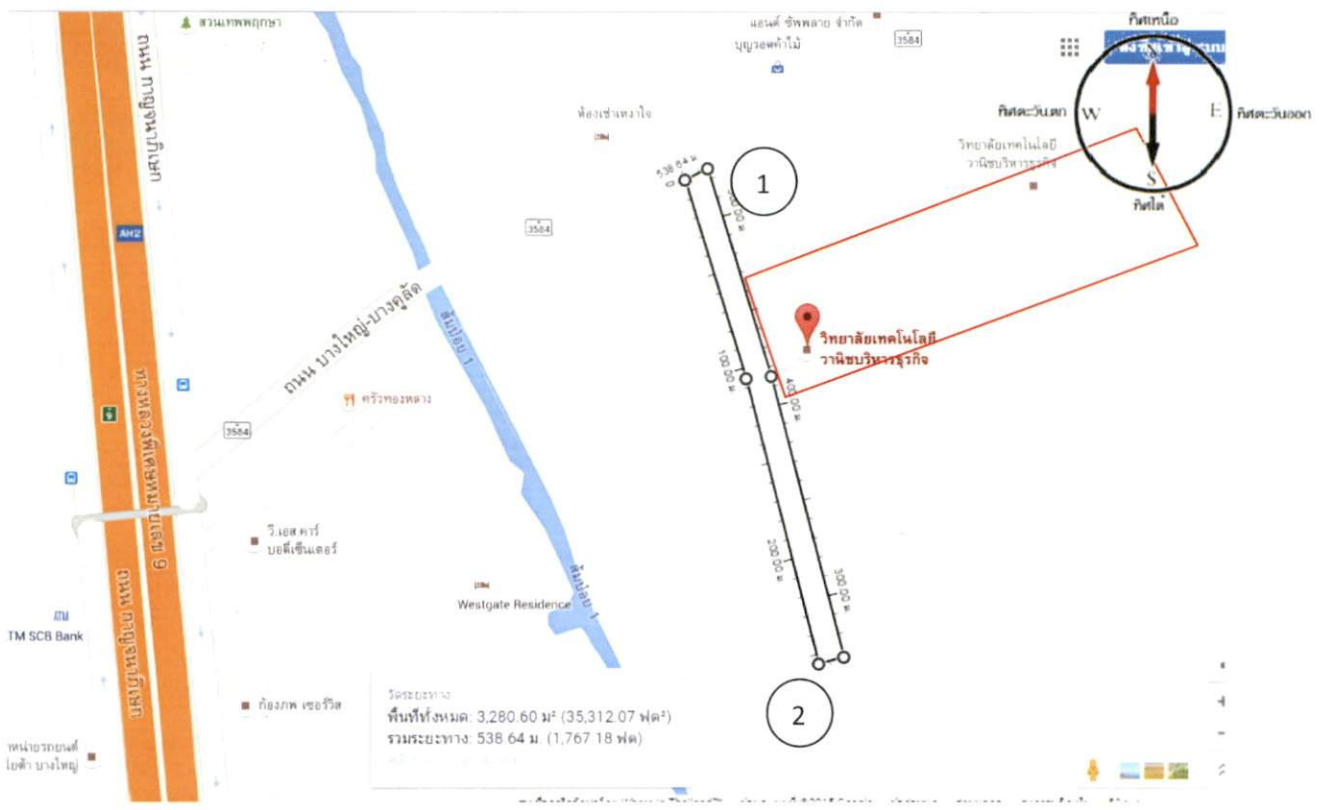

## บริเวณที่ตั้งสถานศึกษา

ทิศเหนือ	หน้าโรงเรียน ติดถนนทางหลวงชนบทนนทบุรี 1026
ทิศใต้	ติดพื้นที่นาข้าว
ทิศตะวันออก	ติดคลองจันทน์
ทิศตะวันตก	ติดถนนทางหลวงชนบทนนทบุรี 6006

## เขต Zoning

จุดที่ 1 จากแนวสะพานด้านโรงเรียนมาทางทิศตะวันตกตามแนวถนนทางหลวงชนบท นนทบุรี พื้นที่ทุกแปลงตลอดแนวถนนทั้งฝั่งซ้ายและฝั่งขวาไปถึงสามแยก จุดที่ 2

จากจุดที่ 2 เลี้ยวมาทางทิศใต้ตามแนวถนนทางหลวงชนบท นนทบุรี พื้นที่ทุกแปลงตลอดแนวถนนทั้งฝั่งซ้ายและฝั่งขวา จนถึงจุดตัดสามแยกของถนนชนบท นนทบุรี 1026 จุดที่ 3

## บริเวณที่ตั้งสถานศึกษา

- ทิศเหนือ      ติดบริเวณพื้นที่ว่างเปล่า
- ทิศใต้        ติดหมู่บ้านรัชชา 5
- ทิศตะวันออก    ติดหมู่บ้านพฤกษาวิลเลจ
- ทิศตะวันตก    ติดถนนวัดสังวรพิมลไพบูลย์

## เขต Zoning

จากจุด 1 เริ่มตั้งแต่สามแยกของถนนบางใหญ่-บางคูวัด ตัดกับถนนวัดสังวรพิมลไพบูลย์ มาทางทิศใต้ของถนนวัดสังวรพิมลไพบูลย์ พื้นที่ทุกแปลงทั้งฝั่งซ้ายและขวาของถนน ไปสิ้นสุดที่ปากทางเข้าหมู่บ้านเนเจอร์โฮม จุด 2