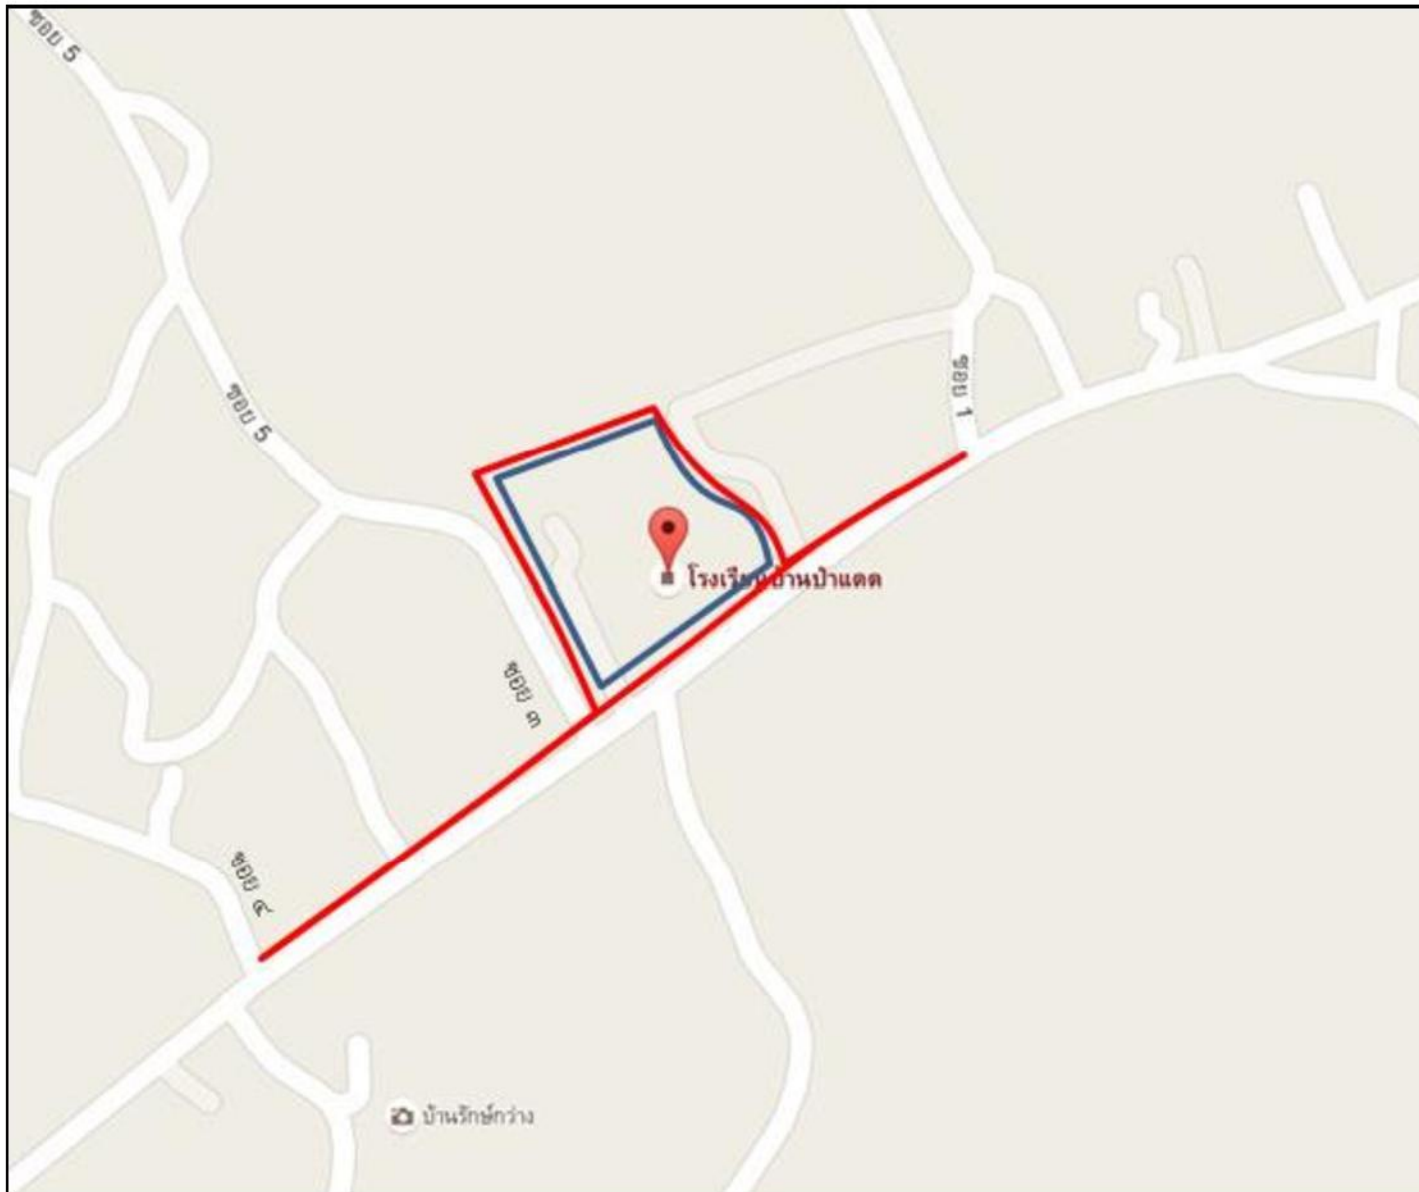

ทิศเหนือ - ต่อเนื่องติดกับแนวเขต
สถานศึกษา

ทิศตะวันออก - ต่อเนื่องติดกับแนวเขต
สถานศึกษา

ทิศใต้ - จากเทศบาลตำบลเวียงสรวยตาม
ถนน ๑๐๙ ไปทางทิศตะวันตกจนสุด
หมู่บ้านห้วยเคียน

ทิศตะวันตก - ต่อเนื่องติดกับแนวเขต
สถานศึกษา

แผนผังกำหนดพื้นที่ Zoning บริเวณใกล้เคียงสถานศึกษา
โรงเรียนวาริชวิทยาคม (มัธยมศึกษา)

ทิศเหนือ - ต่อเนื่องติดกับแนวเขต
สถานศึกษา

ทิศตะวันออก - ต่อเนื่องติดกับแนวเขต
สถานศึกษา

ทิศใต้ - จากมุมรั้วโรงเรียนไปตามถนนแม่
สรวย-วาวิ ด้านละ ๒๐๐ เมตร

ทิศตะวันตก - ต่อเนื่องติดกับแนวเขต
สถานศึกษา

แผนผังกำหนดพื้นที่ Zoning บริเวณใกล้เคียงสถานศึกษา
โรงเรียนบ้านป่าแดด (มัธยมศึกษา)

ทิศเหนือ - ต่อเนื่องติดกับแนวเขต
สถานศึกษา

ทิศตะวันออก - ต่อเนื่องติดกับแนวเขต
สถานศึกษา

ทิศใต้ - จากซอย ๑ ไปทางทิศตะวันตก
จนถึง ซอย ๔

ทิศตะวันตก - ต่อเนื่องติดกับแนวเขต
สถานศึกษา