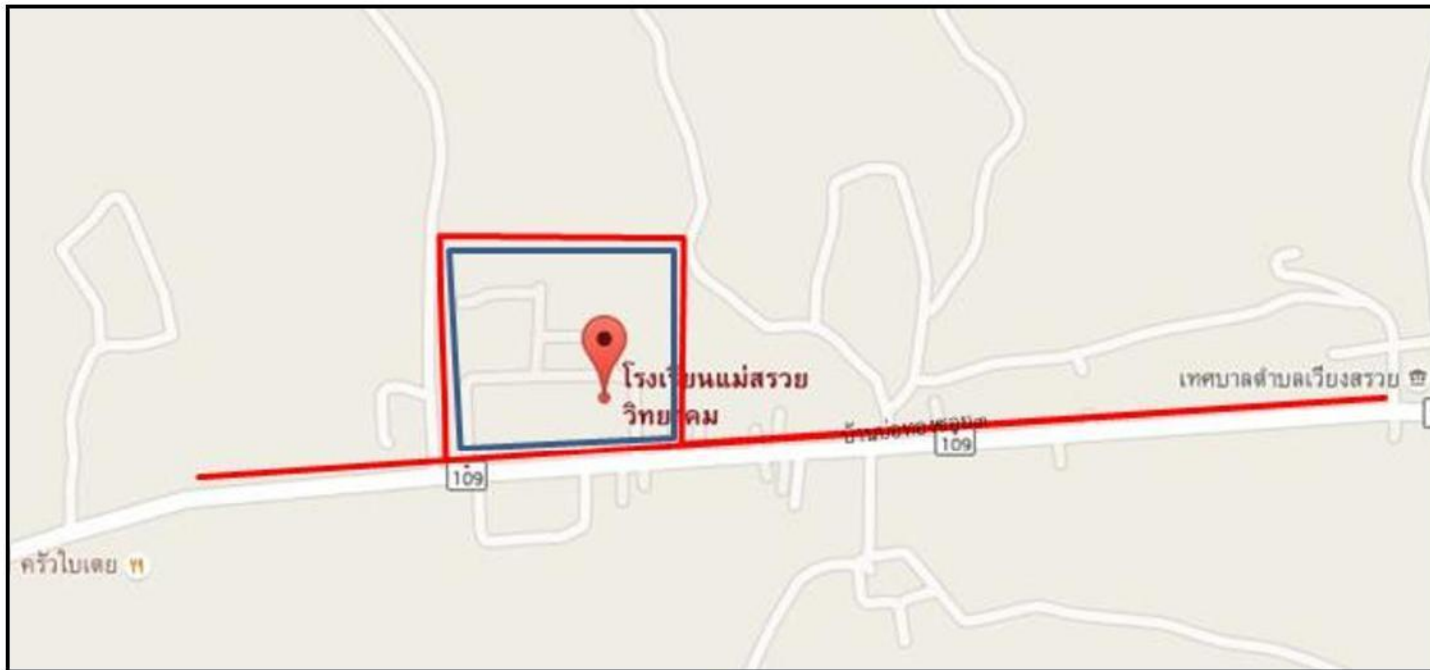

ลำดับที่	ชื่อสถานศึกษา	ระดับ	อำเภอ	หน้า
๗๓	โรงเรียนแม่สรวยวิทยาคม	มัธยมศึกษา	แม่สรวย	๗๓
๗๔	โรงเรียนวาวีวิทยาคม	มัธยมศึกษา	แม่สรวย	๗๔
๗๕	โรงเรียนบ้านป่าแดด	มัธยมศึกษา	แม่สรวย	๗๕

แผนผังกำหนดพื้นที่ Zoning บริเวณใกล้เคียงสถานศึกษา
โรงเรียนแม่สรวยวิทยาคม (มัธยม)

ทิศเหนือ - ต่อเนื่องติดกับแนวเขต
สถานศึกษา

ทิศตะวันออก - ต่อเนื่องติดกับแนวเขต
สถานศึกษา

ทิศใต้ - จากเทศบาลตำบลเวียงสรวยตาม
ถนน ๑๐๙ ไปทางทิศตะวันตกจนสุด
หมู่บ้านห้วยเคียน

ทิศตะวันตก - ต่อเนื่องติดกับแนวเขต
สถานศึกษา

แผนผังกำหนดพื้นที่ Zoning บริเวณใกล้เคียงสถานศึกษา
โรงเรียนวาริชวิทยาคม (มัธยมศึกษา)

ทิศเหนือ - ต่อเนื่องติดกับแนวเขต
สถานศึกษา

ทิศตะวันออก - ต่อเนื่องติดกับแนวเขต
สถานศึกษา

ทิศใต้ - จากมุมรั้วโรงเรียนไปตามถนนแม่
สรวย-วาวิ ด้านละ ๒๐๐ เมตร

ทิศใต้ - จากซอย ๑ ไปทางทิศตะวันตก
จนถึง ซอย ๔

ทิศตะวันตก - ต่อเนื่องติดกับแนวเขต
สถานศึกษา